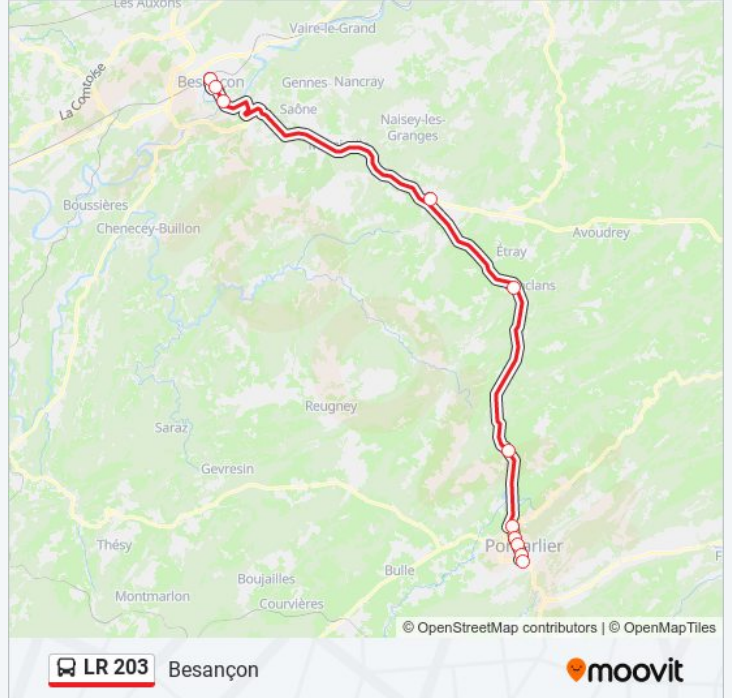

Direction: Besançon

11 arrêts

[VOIR LES HORAIRES DE LA LIGNE](#)

Pontarlier Gare Sncf

St Pierre

Paix

Pontarlier Longennes

Doubs Fromagerie

Goux-Les-Usiers La Vrine

Nods Bifurcation

Étalans Rond-Point Croix De Pierre

Rivotte

Centre St Pierre

Gare Viotte

Horaires de la ligne LR 203 de bus

Horaires de l'itinéraire Besançon:

lundi	06:00 - 18:20
mardi	06:00 - 18:20
mercredi	06:00 - 18:20
jeudi	06:00 - 18:20
vendredi	06:00 - 18:20
samedi	08:30 - 18:50
dimanche	11:10 - 18:20

Informations de la ligne LR 203 de bus**Direction:** Besançon**Arrêts:** 11**Durée du Trajet:** 55 min**Récapitulatif de la ligne:**

Direction: Pontarlier

11 arrêts

[VOIR LES HORAIRES DE LA LIGNE](#)

Gare Viotte

Centre St Pierre

Rivotte

Étalans Rond-Point Croix De Pierre

Nods Bifurcation