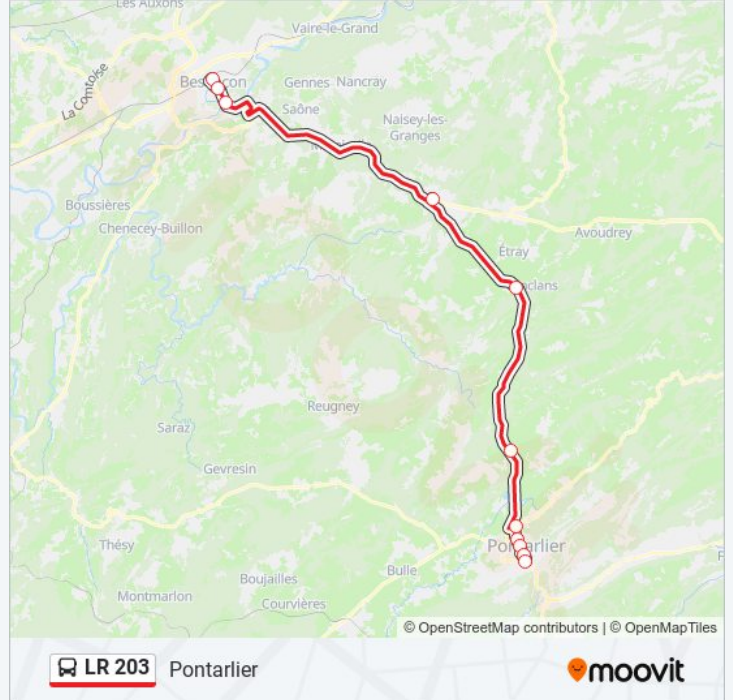

Goux-Les-Usiers La Vrine

Nods Bifurcation

Étalans Rond-Point Croix De Pierre

Rivotte

Centre St Pierre

Gare Viotte

Horaires de la ligne LR 203 de bus

Horaires de l'itinéraire Besançon:

Direction: Pontarlier

11 arrêts

[VOIR LES HORAIRES DE LA LIGNE](#)

Gare Viotte

Centre St Pierre

Rivotte

Étalans Rond-Point Croix De Pierre

Nods Bifurcation

lundi	06:30 - 19:40
mardi	06:30 - 19:40
mercredi	06:30 - 19:40
jeudi	06:30 - 19:40
vendredi	06:30 - 19:40
samedi	08:10 - 19:40
dimanche	11:30 - 19:40

Informations de la ligne LR 203 de bus

Direction: Pontarlier

Arrêts: 11

Durée du Trajet: 54 min

Récapitulatif de la ligne:

Les horaires et trajets sur une carte de la ligne LR 203 de bus sont disponibles dans un fichier PDF hors-ligne sur moovitapp.com. Utilisez le [Appli Moovit](#) pour voir les horaires de bus, train ou métro en temps réel, ainsi que les instructions étape par étape pour tous les transports publics à Besançon.