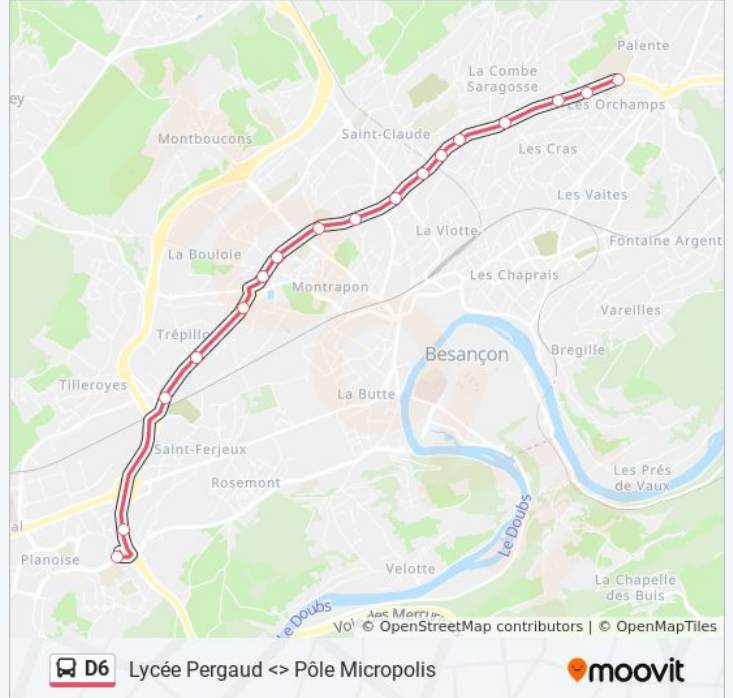

Utilisez l'application Moovit pour trouver la station de la ligne D6 de bus la plus proche et savoir quand la prochaine ligne D6 de bus arrive.

Direction: Besançon - Pôle Micropolis Par Lycée St Jean / Collège Notre Dame

17 arrêts

[VOIR LES HORAIRES DE LA LIGNE](#)

Lycée Pergaud
Chopin
Gounod
4 Vents
Blum
Victor Gallois
Buffon
Beauquier
Churchill
Notre Dame
Intermarché
Cité De La Baume
St Martin
Kennedy
Lavoisier
Parc Des Expositions
Micropolis

Informations de la ligne D6 de bus

Direction: Besançon - Pôle Micropolis Par Lycée St Jean / Collège Notre Dame

Arrêts: 17

Durée du Trajet: 25 min

Récapitulatif de la ligne:

Direction: Lycée Pergaud Par Collège Notre Dame / Lycée St Jean

18 arrêts

[VOIR LES HORAIRES DE LA LIGNE](#)

- Micropolis
- Parc Des Expositions
- Amitié
- Lavoisier
- Kennedy
- St Martin
- Cité De La Baume
- Intermarché
- Notre Dame
- Churchill
- Beauquier
- Buffon
- Victor Gallois
- Blum
- 4 Vents
- Gounod
- Chopin
- Lycée Pergaud