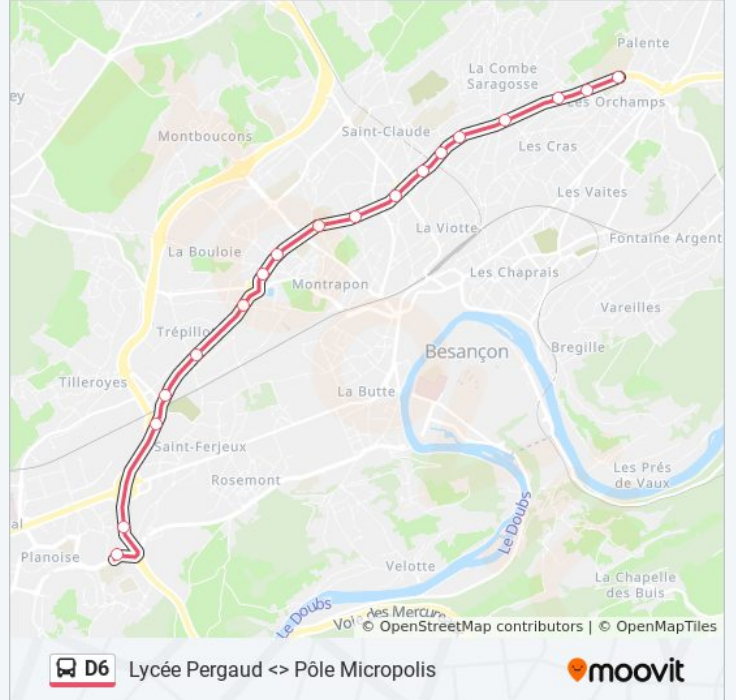

Les horaires et trajets sur une carte de la ligne D6 de bus sont disponibles dans un fichier PDF hors-ligne sur moovitapp.com. Utilisez le [Appli Moovit](#) pour voir les horaires de bus, train ou métro en temps réel, ainsi que les instructions étape par étape pour tous les transports publics à Besançon.

[À propos de Moovit](#) • [Solutions MaaS](#) • [Pays disponibles](#) • [Communauté Moovit](#)

© 2024 Moovit - Tous droits réservés

**Consultez les horaires
d'arrivée en direct**