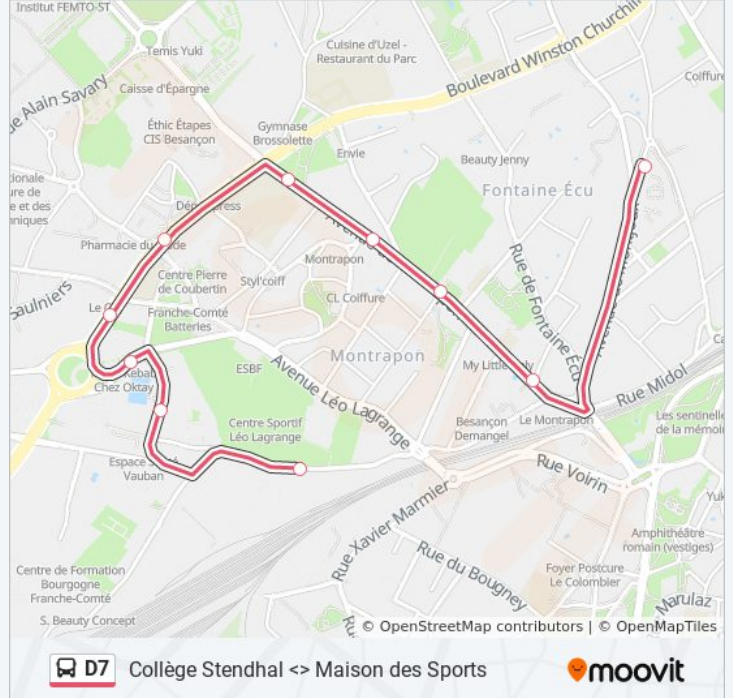

Collège Stendhal <> Maison des Sports

Téléchargez

La ligne D7 de bus (Collège Stendhal <> Maison des Sports) a 2 itinéraires. Pour les jours de la semaine, les heures de service sont:

(1) Collège Stendhal: 07:34 - 07:37(2) Parking Piscine: 15:55 - 17:05

Utilisez l'application Moovit pour trouver la station de la ligne D7 de bus la plus proche et savoir quand la prochaine ligne D7 de bus arrive.

Direction: Collège Stendhal

8 arrêts

[VOIR LES HORAIRES DE LA LIGNE](#)

Parking Piscine

Piscine Mallarmé

Cité De La Baume

Brossolette Greta

Deville

Métin

Demangel

Montjoux

Informations de la ligne D7 de bus

Direction: Collège Stendhal

Arrêts: 8

Durée du Trajet: 6 min

Récapitulatif de la ligne:

Direction: Parking Piscine

9 arrêts

[VOIR LES HORAIRES DE LA LIGNE](#)