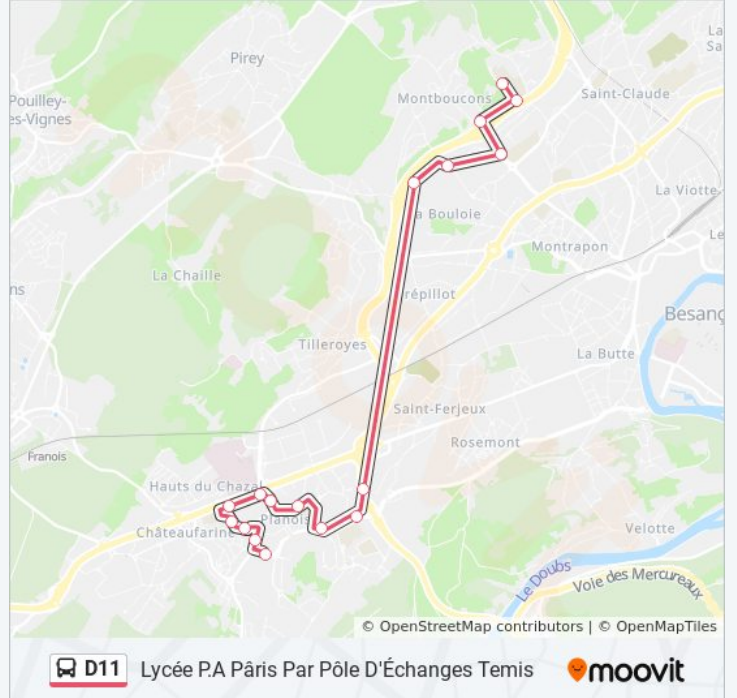

Utilisez l'application Moovit pour trouver la station de la ligne D11 de bus la plus proche et savoir quand la prochaine ligne D11 de bus arrive.

Direction: Lycée P.A Pâris Via Besançon - Pôle Temis

17 arrêts

[VOIR LES HORAIRES DE LA LIGNE](#)

Planoise
Languedoc
Vivarais
Pavie
Voltaire
Piémont
Ile De France
Collège Diderot
Allende
Micropolis
Parc Des Expositions
Campus Arago
U-Sports
Temis
Montboucons
Bâtiment Cfa
Lycée Pâris

Horaires de la ligne D11 de bus

Horaires de l'itinéraire Lycée P.A Pâris Via Besançon - Pôle Temis:

lundi	07:25
mardi	07:25
mercredi	07:25
jeudi	07:25
vendredi	07:25
samedi	Pas Opérationnel
dimanche	Pas Opérationnel

Informations de la ligne D11 de bus

Direction: Lycée P.A Pâris Via Besançon - Pôle Temis

Arrêts: 17

Durée du Trajet: 23 min

Récapitulatif de la ligne:

Direction: Planoise Via Besançon - Pôle Temis

17 arrêts