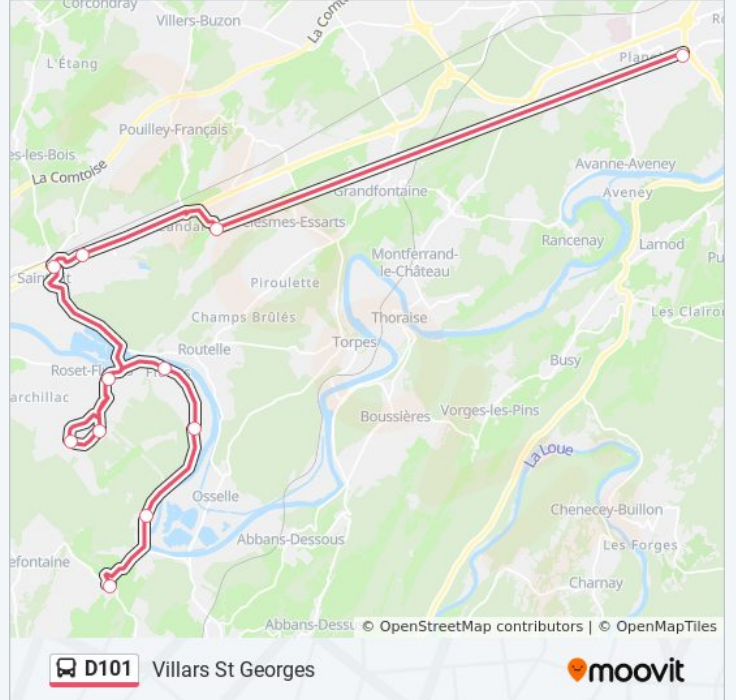

Les horaires et trajets sur une carte de la ligne D101 de bus sont disponibles dans un fichier PDF hors-ligne sur moovitapp.com. Utilisez le [Appli Moovit](#) pour voir les horaires de bus, train ou métro en temps réel, ainsi que les instructions étape par étape pour tous les transports publics à Besançon.

[À propos de Moovit](#) • [Solutions MaaS](#) • [Pays disponibles](#) • [Communauté Moovit](#)

© 2024 Moovit - Tous droits réservés

**Consultez les horaires
d'arrivée en direct**