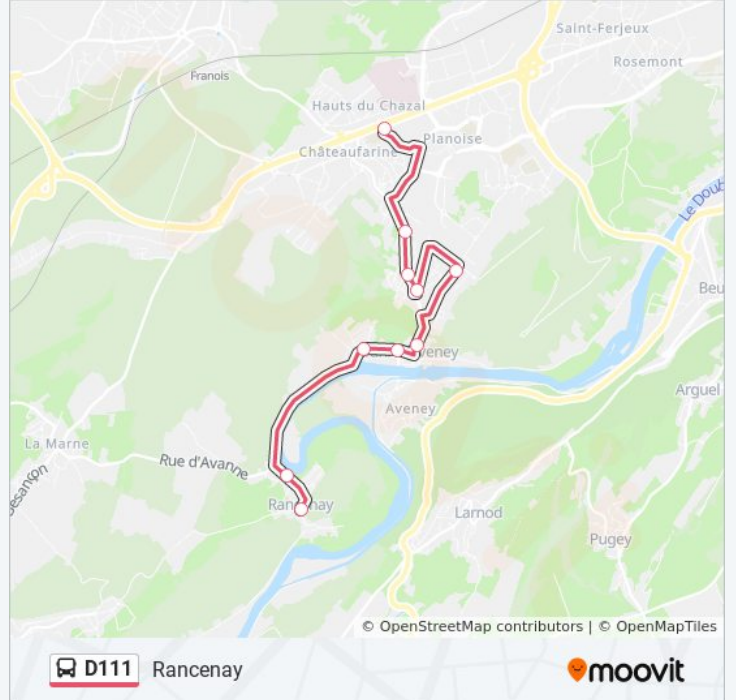

Les horaires et trajets sur une carte de la ligne D111 de bus sont disponibles dans un fichier PDF hors-ligne sur moovitapp.com. Utilisez le [Appli Moovit](#) pour voir les horaires de bus, train ou métro en temps réel, ainsi que les instructions étape par étape pour tous les transports publics à Besançon.

[À propos de Moovit](#) • [Solutions MaaS](#) • [Pays disponibles](#) • [Communauté Moovit](#)

© 2024 Moovit - Tous droits réservés

**Consultez les horaires
d'arrivée en direct**