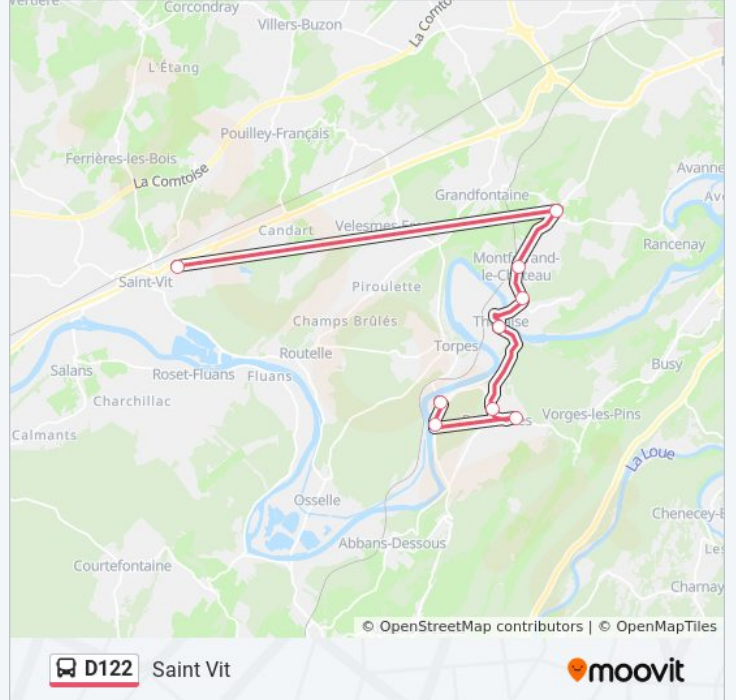

D122

Boussières

Téléchargez

La ligne D122 de bus (Boussières) a 2 itinéraires. Pour les jours de la semaine, les heures de service sont:

(1) Boussières: 16:05 - 17:10(2) Saint Vit: 07:39

Utilisez l'application Moovit pour trouver la station de la ligne D122 de bus la plus proche et savoir quand la prochaine ligne D122 de bus arrive.

Direction: Boussières

10 arrêts

[VOIR LES HORAIRES DE LA LIGNE](#)

Saint-Vit - Collège Jaurès

Grandfontaine - La Belle Etoile

Montferrand-Le-Château - Le Bochet

Montferrand-Le-Château - Mairie

Montferrand-Le-Château - Marronniers

Informations de la ligne D122 de bus**Direction:** Boussières**Arrêts:** 10**Durée du Trajet:** 36 min**Récapitulatif de la ligne:**

Direction: Saint Vit

10 arrêts

[VOIR LES HORAIRES DE LA LIGNE](#)

- Boussières - Papeteries
- Boussières - Maroc
- Boussières - Chemin De Chaux
- Boussières - Centre
- Thoraise - Village
- Montferrand-Le-Château - Marronniers
- Montferrand-Le-Château - Mairie
- Montferrand-Le-Château - Marne
- Grandfontaine - La Belle Etoile
- Saint-Vit - Collège Jaurès

Direction: Saint Vit

Arrêts: 10

Durée du Trajet: 36 min

Récapitulatif de la ligne:

Les horaires et trajets sur une carte de la ligne D122 de bus sont disponibles dans un fichier PDF hors-ligne sur moovitapp.com. Utilisez le [Appli Moovit](#) pour voir les horaires de bus, train ou métro en temps réel, ainsi que les instructions étape par étape pour tous les transports publics à Besançon.