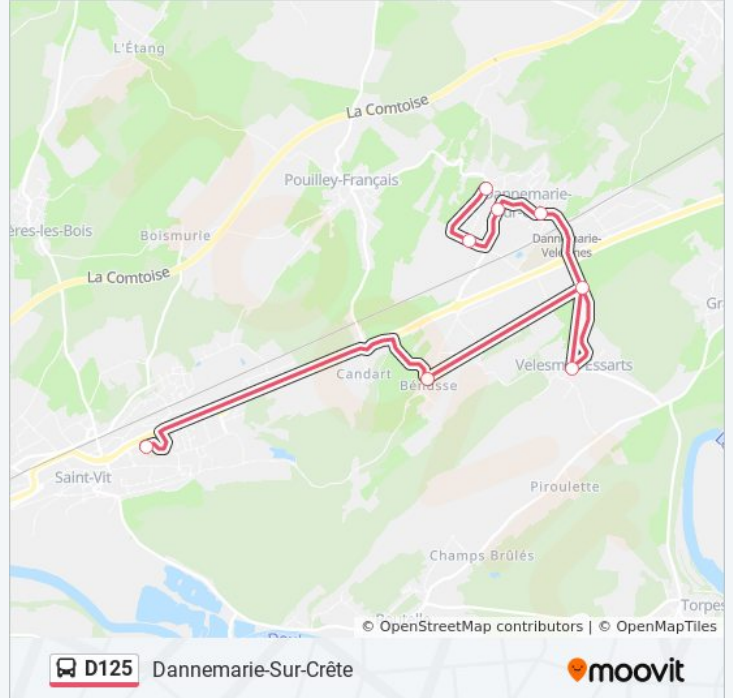

 D125

Dannemarie-Sur-Crête

Téléchargez

La ligne D125 de bus (Dannemarie-Sur-Crête) a 2 itinéraires. Pour les jours de la semaine, les heures de service sont: (1) Dannemarie-Sur-Crête: 16:05 - 17:10(2) Saint Vit: 07:56 - 08:05

Utilisez l'application Moovit pour trouver la station de la ligne D125 de bus la plus proche et savoir quand la prochaine ligne D125 de bus arrive.

Direction: Dannemarie-Sur-Crête

8 arrêts

[VOIR LES HORAIRES DE LA LIGNE](#)

Saint-Vit - Collège Jaurès

Saint-Vit - Benusse

Velesmes-Essarts - Zone Artisanale

Velesmes-Essarts - Mairie

Dannemarie-Sur-Crête - Ecole Maternelle

Dannemarie-Sur-Crête - Vieilles Perrières

Dannemarie-Sur-Crête - Damprichard

Informations de la ligne D125 de bus**Direction:** Dannemarie-Sur-Crête**Arrêts:** 8**Durée du Trajet:** 22 min**Récapitulatif de la ligne:**

Direction: Saint Vit

6 arrêts

[VOIR LES HORAIRES DE LA LIGNE](#)