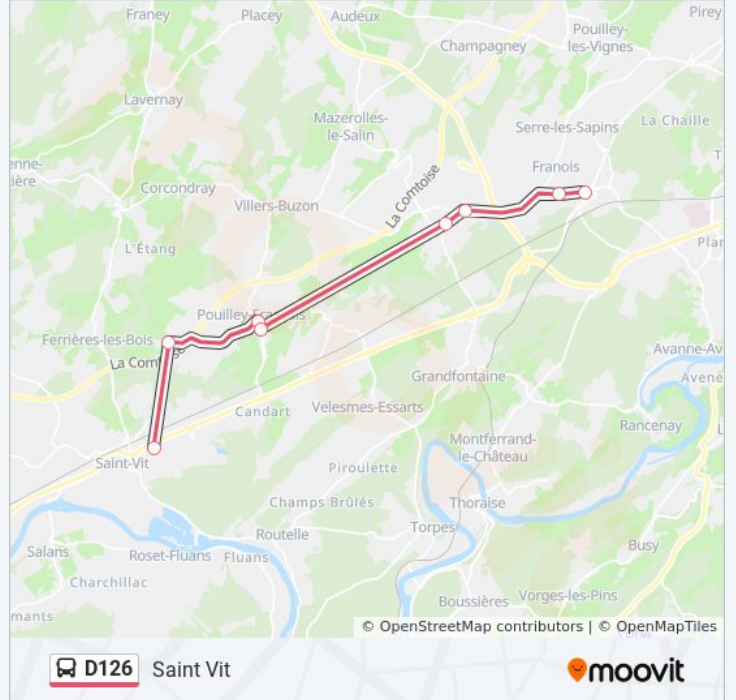

Les horaires et trajets sur une carte de la ligne D126 de bus sont disponibles dans un fichier PDF hors-ligne sur moovitapp.com. Utilisez le [Appli Moovit](#) pour voir les horaires de bus, train ou métro en temps réel, ainsi que les instructions étape par étape pour tous les transports publics à Besançon.

[À propos de Moovit](#) • [Solutions MaaS](#) • [Pays disponibles](#) • [Communauté Moovit](#)

© 2024 Moovit - Tous droits réservés

**Consultez les horaires
d'arrivée en direct**