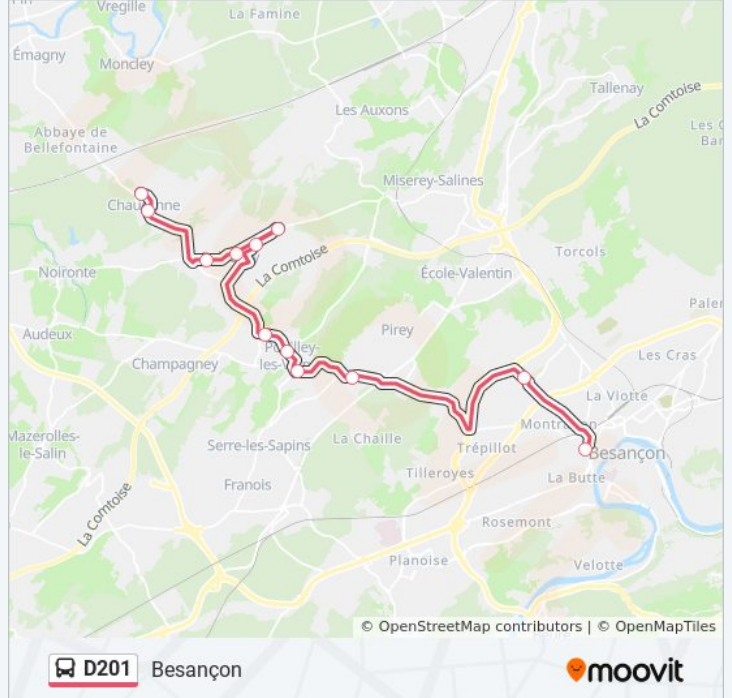

D201

Besançon

Téléchargez

La ligne D201 de bus (Besançon) a 2 itinéraires. Pour les jours de la semaine, les heures de service sont:

(1) Besançon: 07:00(2) Chaucenne: 18:15

Utilisez l'application Moovit pour trouver la station de la ligne D201 de bus la plus proche et savoir quand la prochaine ligne D201 de bus arrive.

Direction: Besançon

12 arrêts

[VOIR LES HORAIRES DE LA LIGNE](#)

Chaucenne - Trois Charmes

Chaucenne - Abribus

Pelousey - Vert Village

Pelousey - Mairie

Pelousey - Chêne Béni

Pelousey - Lotissement

Pouilley-Les-Vignes - Groupe Scolaire

Pouilley-Les-Vignes - Salle Des Fêtes

Pouilley-Les-Vignes - Calvaire

Pouilley-Les-Vignes - Grosse Aige

Temis

Lycée Jules Haag

Horaires de la ligne D201 de bus

Direction: Chauzenne

12 arrêts

[VOIR LES HORAIRES DE LA LIGNE](#)

Lycée Jules Haag

Temis

Pouilley-Les-Vignes - Grosse Aige

Pouilley-Les-Vignes - Calvaire

Pouilley-Les-Vignes - Salle Des Fêtes