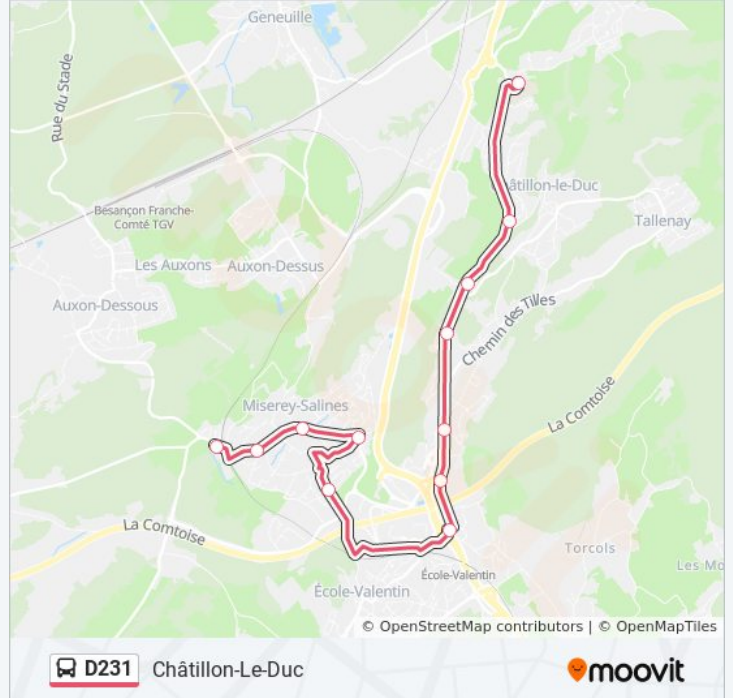

D231

Miserey-Salines <> Collège Claude Girard

Téléchargez

La ligne D231 de bus (Miserey-Salines <> Collège Claude Girard) a 2 itinéraires. Pour les jours de la semaine, les heures de service sont:

(1) Châtillon-Le-Duc: 07:20(2) Miserey: 15:30 - 16:40

Utilisez l'application Moovit pour trouver la station de la ligne D231 de bus la plus proche et savoir quand la prochaine ligne D231 de bus arrive.

Direction: Châtillon-Le-Duc

16 arrêts

[VOIR LES HORAIRES DE LA LIGNE](#)

Miserey-Salines - Ancienne Gare
Miserey-Salines - Monument
Miserey-Salines - Fontaine
Miserey-Salines - Grande Charrière
Miserey-Salines - Les Nuelles
École-Valentin - Valentin
École-Valentin - Centre Commercial
École-Valentin - Espace Valentin
Miserey-Salines - Clos Des Pins
Châtillon-Le-Duc - Bellevue
Châtillon-Le-Duc - Barbizets
Châtillon-Le-Duc - Genêtre
Châtillon-Le-Duc - Mazarin
Châtillon-Le-Duc - Clos Du Fort
Châtillon-Le-Duc - Léon Baud
Châtillon-Le-Duc - Collège

Direction: Miserey

13 arrêts

[VOIR LES HORAIRES DE LA LIGNE](#)

Châtillon-Le-Duc - Collège
 Châtillon-Le-Duc - Léon Baud
 Châtillon-Le-Duc - Clos Du Fort
 Châtillon-Le-Duc - Mazarin
 Châtillon-Le-Duc - Genêtre
 Châtillon-Le-Duc - Barbizets
 Châtillon-Le-Duc - Bellevue
 Miserey-Salines - Clos Des Pins
 Miserey-Salines - Les Nuelles
 Miserey-Salines - Grande Charrière
 Miserey-Salines - Fontaine
 Miserey-Salines - Monument
 Miserey-Salines - Ancienne Gare