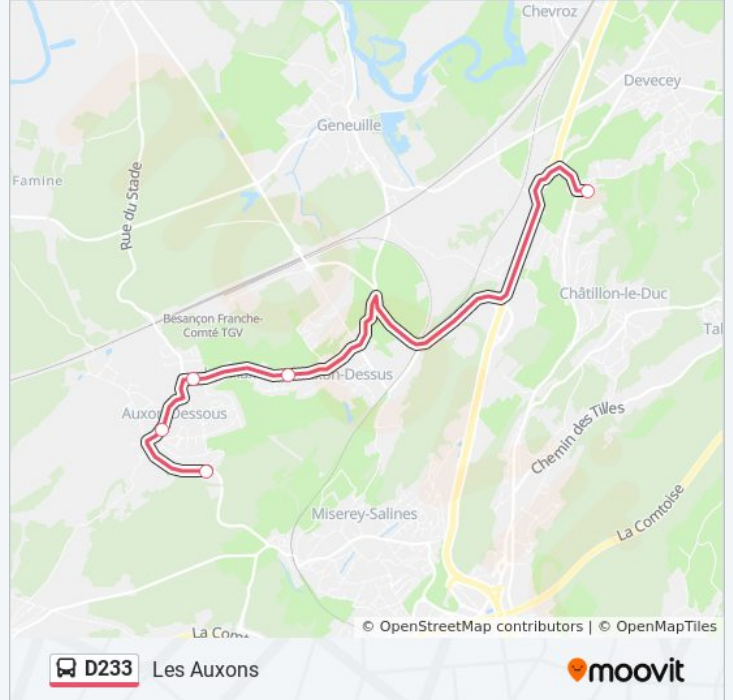

Utilisez l'application Moovit pour trouver la station de la ligne D233 de bus la plus proche et savoir quand la prochaine ligne D233 de bus arrive.

Direction: Châtillon-Le-Duc

5 arrêts

[VOIR LES HORAIRES DE LA LIGNE](#)

Informations de la ligne D233 de bus**Direction:** Châtillon-Le-Duc**Arrêts:** 5**Durée du Trajet:** 14 min**Récapitulatif de la ligne:**

Direction: Les Auxons

5 arrêts

[VOIR LES HORAIRES DE LA LIGNE](#)

Informations de la ligne D233 de bus

Direction: Les Auxons

Arrêts: 5

Durée du Trajet: 14 min

Récapitulatif de la ligne:

Les horaires et trajets sur une carte de la ligne D233 de bus sont disponibles dans un fichier PDF hors-ligne sur moovitapp.com. Utilisez le [Appli Moovit](#) pour voir les horaires de bus, train ou métro en temps réel, ainsi que les instructions étape par étape pour tous les transports publics à Besançon.