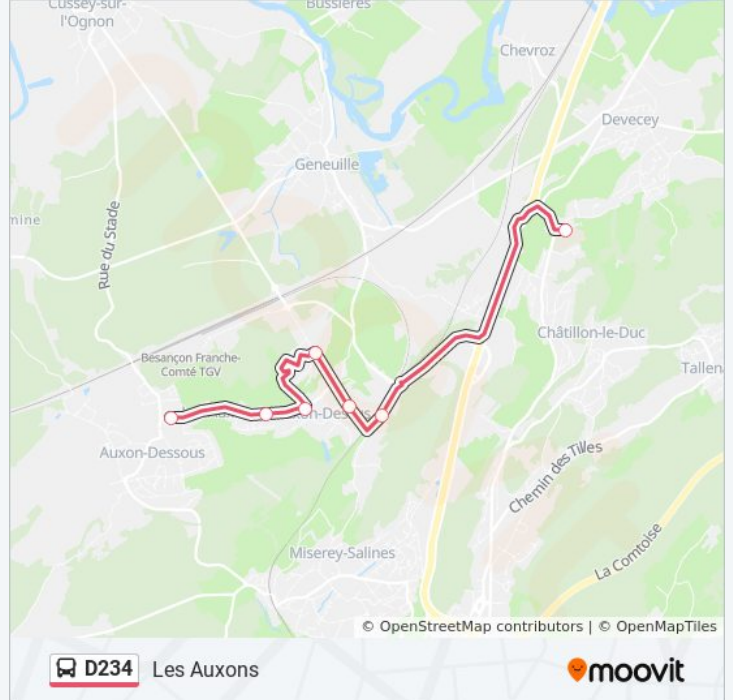

Utilisez l'application Moovit pour trouver la station de la ligne D234 de bus la plus proche et savoir quand la prochaine ligne D234 de bus arrive.

Direction: Châtillon-Le-Duc

7 arrêts

[VOIR LES HORAIRES DE LA LIGNE](#)

Direction: Les Auxons

7 arrêts

[VOIR LES HORAIRES DE LA LIGNE](#)

Châtillon-Le-Duc - Collège

Les Auxons - Côteau

Les Auxons - Les Vignes

Les Auxons - Grand Bois

Les Auxons - Les Chênes

Informations de la ligne D234 de bus

Direction: Les Auxons

Arrêts: 7

Durée du Trajet: 25 min

Récapitulatif de la ligne:

Les horaires et trajets sur une carte de la ligne D234 de bus sont disponibles dans un fichier PDF hors-ligne sur moovitapp.com. Utilisez le [Appli Moovit](#) pour voir les horaires de bus, train ou métro en temps réel, ainsi que les instructions étape par étape pour tous les transports publics à Besançon.