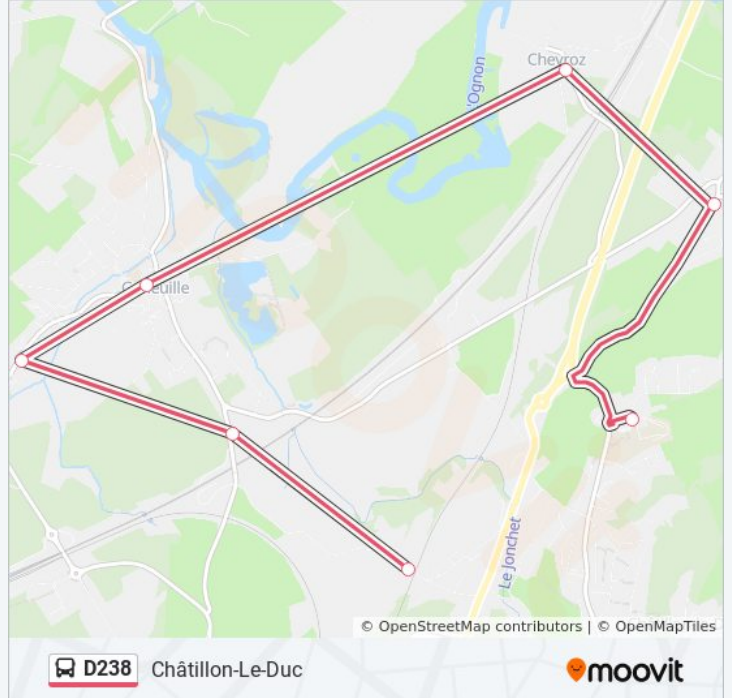

 D238

Geneuille &lt;&gt; Collège Claude Girard

Téléchargez

La ligne D238 de bus (Geneuille <> Collège Claude Girard) a 2 itinéraires. Pour les jours de la semaine, les heures de service sont:

(1) Châtillon-Le-Duc: 07:17(2) Geneuille: 15:30 - 16:45

Utilisez l'application Moovit pour trouver la station de la ligne D238 de bus la plus proche et savoir quand la prochaine ligne D238 de bus arrive.

**Direction: Châtillon-Le-Duc**

7 arrêts

[VOIR LES HORAIRES DE LA LIGNE](#)

Geneuille - Salines

Geneuille - Za Vauverieille

Geneuille - Maupommet

Geneuille - Poste

Chevroz - Rue Des Fontaines

Devecey - Route De Besançon

Châtillon-Le-Duc - Collège

**Horaires de la ligne D238 de bus**

### Direction: Geneuille

6 arrêts

[VOIR LES HORAIRES DE LA LIGNE](#)

- Châtillon-Le-Duc - Collège
- Geneuille - Salines
- Geneuille - Za Vauverieille
- Chevroz - Rue Des Fontaines
- Geneuille - Poste
- Geneuille - Maupommet