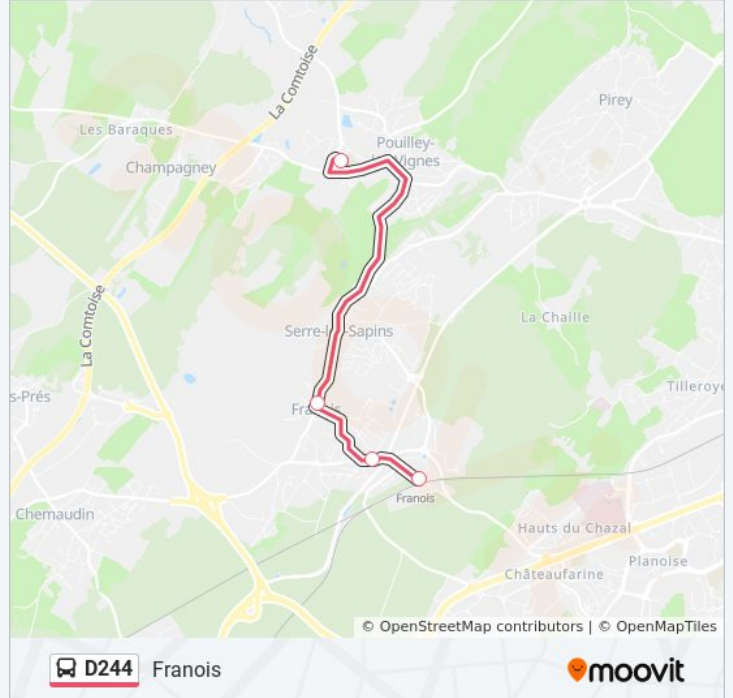

 D244

Franois <> Collège Pompidou

Téléchargez

La ligne D244 de bus (Franois <> Collège Pompidou) a 2 itinéraires. Pour les jours de la semaine, les heures de service sont:

(1) Franois: 16:10 - 17:05(2) Pouilley-Les-Vignes: 07:56

Utilisez l'application Moovit pour trouver la station de la ligne D244 de bus la plus proche et savoir quand la prochaine ligne D244 de bus arrive.

Direction: Franois

4 arrêts

[VOIR LES HORAIRES DE LA LIGNE](#)

Pouilley-Les-Vignes - Collège Pompidou

Franois - Mairie

Franois - Z.I.

Franois - Gare SnCF

Horaires de la ligne D244 de bus

Horaires de l'itinéraire Franois:

lundi	16:10 - 17:05
mardi	16:10 - 17:05
mercredi	12:35
jeudi	16:10 - 17:05
vendredi	16:10 - 17:05
samedi	Pas Opérationnel
dimanche	Pas Opérationnel

Informations de la ligne D244 de bus**Direction:** Franois**Arrêts:** 4**Durée du Trajet:** 16 min**Récapitulatif de la ligne:**

Direction: Pouilley-Les-Vignes

3 arrêts

[VOIR LES HORAIRES DE LA LIGNE](#)