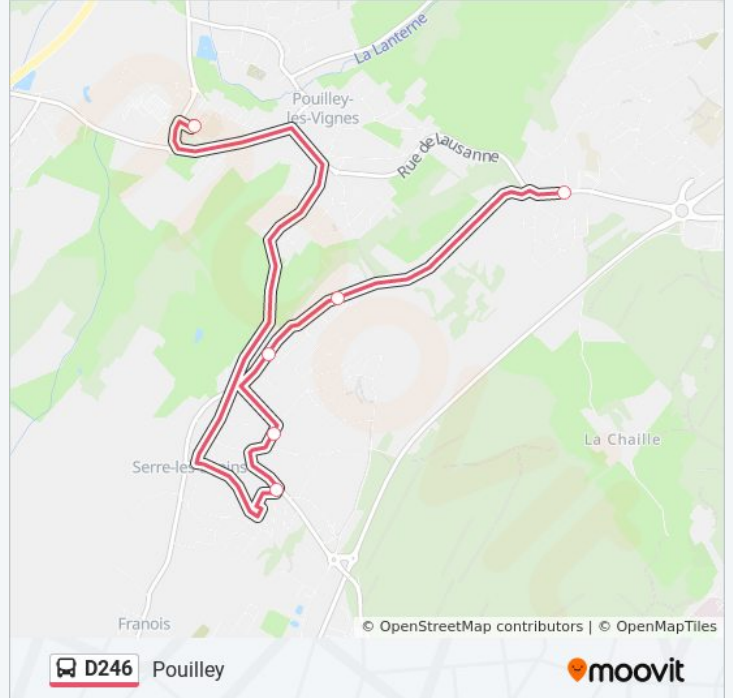

Direction: Pouilly-Les-Vignes

6 arrêts

[VOIR LES HORAIRES DE LA LIGNE](#)

Pouilly-Les-Vignes - Collège Pompidou

Serre-Les-Sapins - Gare

Serre-Les-Sapins - Ecole

Serre-Les-Sapins - La Faye

Serre-Les-Sapins - Horizon

Pouilly-Les-Vignes - Grosse Aige

Horaires de la ligne D246 de bus

Horaires de l'itinéraire Pouilly-Les-Vignes:

lundi	16:10 - 17:05
mardi	16:10 - 17:05
mercredi	12:35
jeudi	16:10 - 17:05
vendredi	16:10 - 17:05
samedi	Pas Opérationnel
dimanche	Pas Opérationnel

Informations de la ligne D246 de bus

Direction: Pouilly-Les-Vignes

Arrêts: 6

Durée du Trajet: 14 min

Récapitulatif de la ligne: