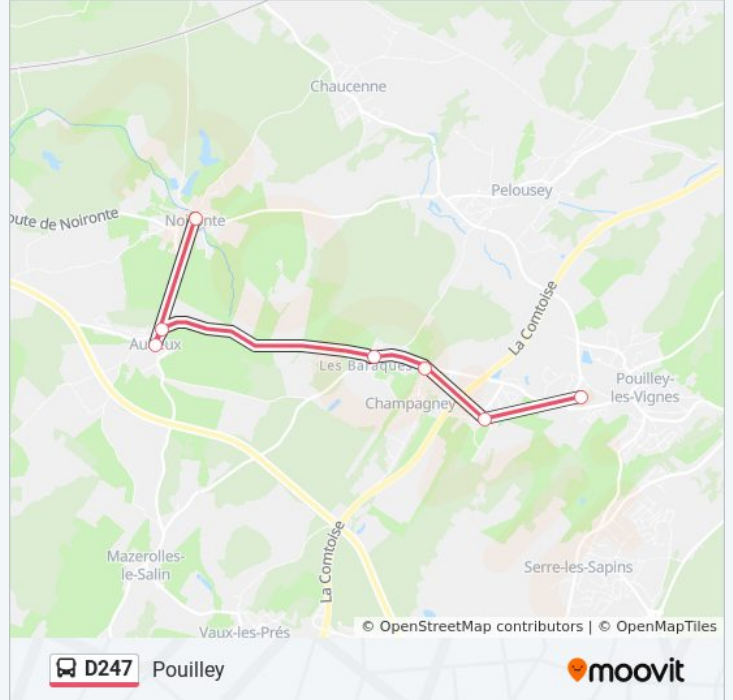

 D247

Noironte <> Collège Pompidou

Téléchargez

La ligne D247 de bus (Noironte <> Collège Pompidou) a 2 itinéraires. Pour les jours de la semaine, les heures de service sont:

(1) Noironte: 16:10 - 17:05(2) Pouilley-Les-Vignes: 07:55

Utilisez l'application Moovit pour trouver la station de la ligne D247 de bus la plus proche et savoir quand la prochaine ligne D247 de bus arrive.

Direction: Noironte

7 arrêts

[VOIR LES HORAIRES DE LA LIGNE](#)

Direction: Pouilley-Les-Vignes

7 arrêts

[VOIR LES HORAIRES DE LA LIGNE](#)

Noironte - Place

Audeux - Village

Audeux - Mairie

Champagny - Les Baraques

Champagny - Atribus

Informations de la ligne D247 de bus

Direction: Pouilley-Les-Vignes

Arrêts: 7

Durée du Trajet: 20 min

Récapitulatif de la ligne:

Les horaires et trajets sur une carte de la ligne D247 de bus sont disponibles dans un fichier PDF hors-ligne sur moovitapp.com. Utilisez le [Appli Moovit](#) pour voir les horaires de bus, train ou métro en temps réel, ainsi que les instructions étape par étape pour tous les transports publics à Besançon.