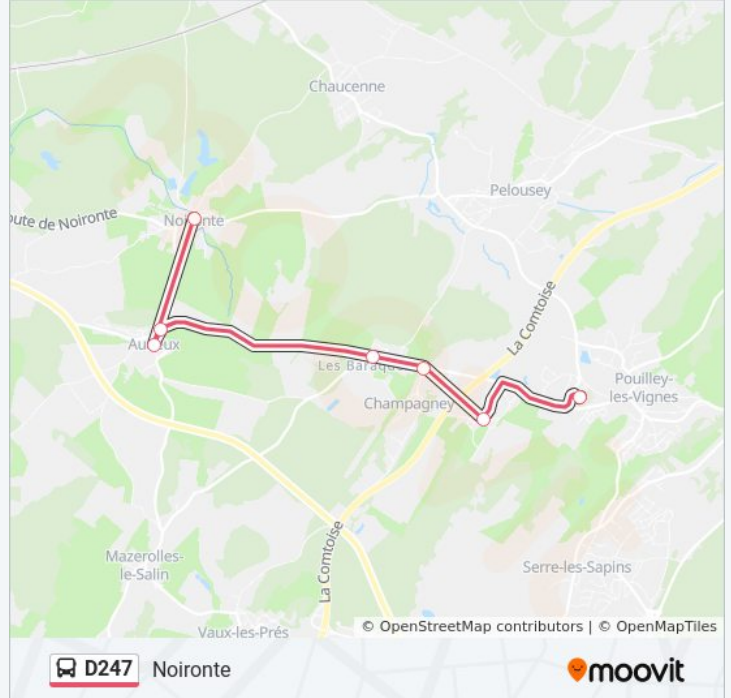

 D247

Noironte <> Collège Pompidou

Téléchargez

La ligne D247 de bus (Noironte <> Collège Pompidou) a 2 itinéraires. Pour les jours de la semaine, les heures de service sont:

(1) Noironte: 16:10 - 17:05(2) Pouilley-Les-Vignes: 07:55

Utilisez l'application Moovit pour trouver la station de la ligne D247 de bus la plus proche et savoir quand la prochaine ligne D247 de bus arrive.

Direction: Noironte

7 arrêts

[VOIR LES HORAIRES DE LA LIGNE](#)

Pouilley-Les-Vignes - Collège Pompidou

Champvans-Les-Moulins - Centre

Champagney - Abribus

Champagney - Les Baraques

Audeux - Mairie

Audeux - Village

Noironte - Place

Horaires de la ligne D247 de bus

Direction: Pouilley-Les-Vignes

7 arrêts

[VOIR LES HORAIRES DE LA LIGNE](#)

Noironte - Place

Audeux - Village

Audeux - Mairie

Champagny - Les Baraques

Champagny - Atribus