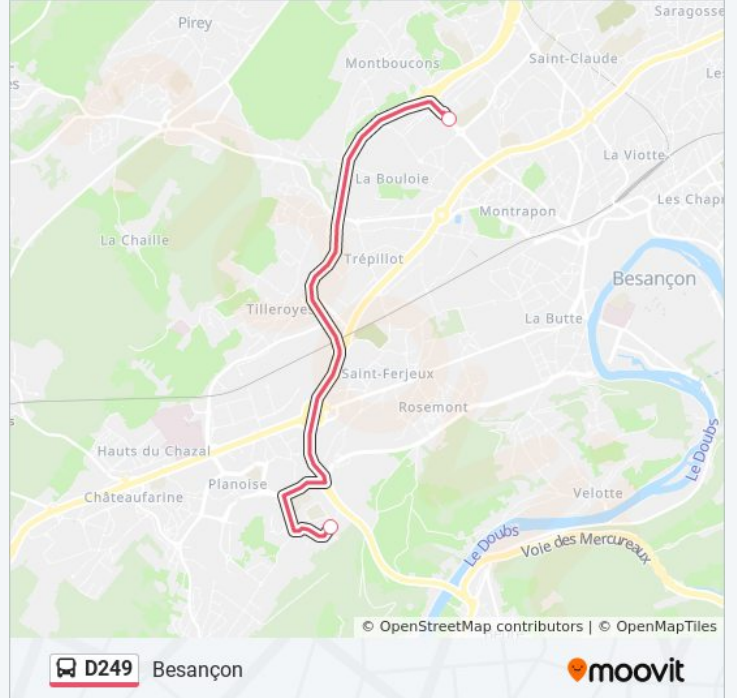

 D249

Besançon Vallières <> Collège Pompidou

Téléchargez

La ligne D249 de bus (Besançon Vallières <> Collège Pompidou) a 2 itinéraires. Pour les jours de la semaine, les heures de service sont:

(1) Besançon: 07:50(2) Besançon: 12:35

Utilisez l'application Moovit pour trouver la station de la ligne D249 de bus la plus proche et savoir quand la prochaine ligne D249 de bus arrive.

Direction: Besançon

2 arrêts

[VOIR LES HORAIRES DE LA LIGNE](#)

Informations de la ligne D249 de bus**Direction:** Besançon**Arrêts:** 2**Durée du Trajet:** 10 min**Récapitulatif de la ligne:**

Direction: Besançon

2 arrêts

[VOIR LES HORAIRES DE LA LIGNE](#)

Pouilley-Les-Vignes - Collège Pompidou