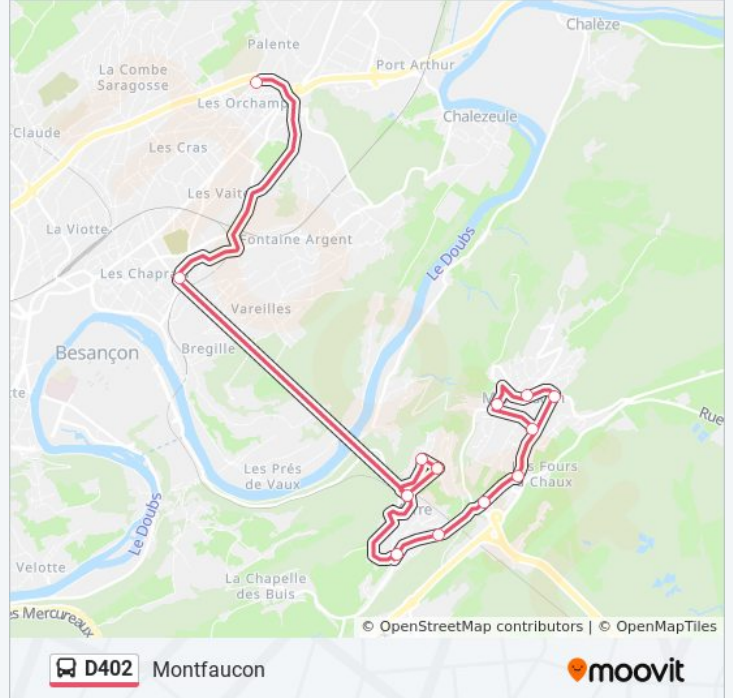

Direction: Montfaucon

13 arrêts

[VOIR LES HORAIRES DE LA LIGNE](#)

Orchamps

Lycée St Paul

Morre - Mairie

Morre - Roc Clair

Morre - Charade

Morre - Prévitali

Morre - Le Pautey

Morre - La Glacière

Montfaucon - Bas Village

Montfaucon - Jonquilles

Montfaucon - Centre

Montfaucon - Groupe Scolaire

Montfaucon - La Vierge

Direction: Orchamps

14 arrêts

[VOIR LES HORAIRES DE LA LIGNE](#)

Montfaucon - Jonquilles

Montfaucon - Centre

Montfaucon - Groupe Scolaire

Montfaucon - La Vierge

Montfaucon - Bas Village