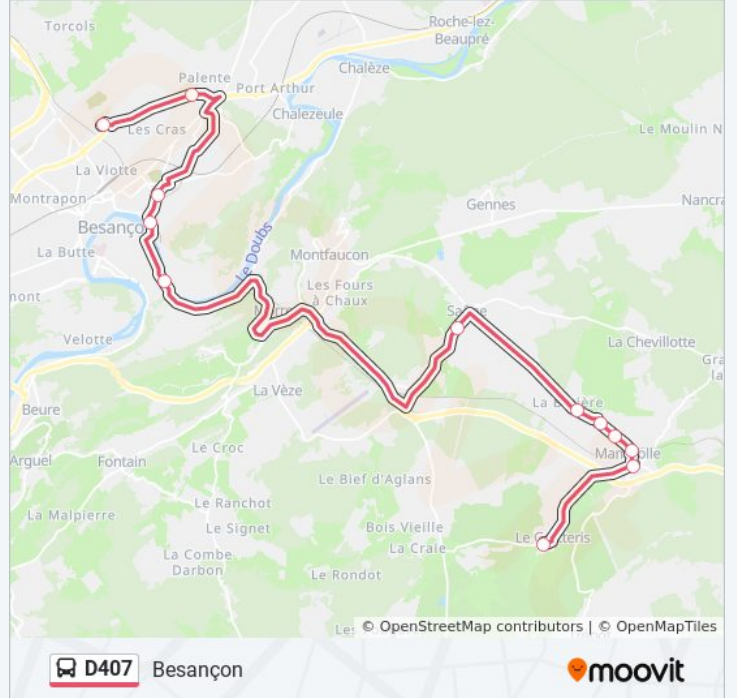

 D407

Besançon

Téléchargez

La ligne D407 de bus (Besançon) a 2 itinéraires. Pour les jours de la semaine, les heures de service sont:

(1) Besançon: 06:53(2) Le Gratteris: 18:15

Utilisez l'application Moovit pour trouver la station de la ligne D407 de bus la plus proche et savoir quand la prochaine ligne D407 de bus arrive.

Direction: Besançon

12 arrêts

[VOIR LES HORAIRES DE LA LIGNE](#)

Le Gratteris - Village
Mamirolle - Place
Mamirolle - Petit Pont
Mamirolle - Transformateur
Mamirolle - Stade
Mamirolle - Ferme Bulle
Saône - Carrefour Fourney
Rivotte
Gare De La Mouillère
Lycée St Paul
Lycée Pergaud
Lycée Saint Jean

Direction: Le Gratteris

11 arrêts

[VOIR LES HORAIRES DE LA LIGNE](#)

Orchamps
 Lycée St Paul
 Diderot
 Rivotte
 Saône - Carrefour Fournay
 Mamirolle - Ferme Bulle
 Mamirolle - Stade
 Mamirolle - Transformateur
 Mamirolle - Petit Pont
 Mamirolle - Place
 Le Gratteris - Village