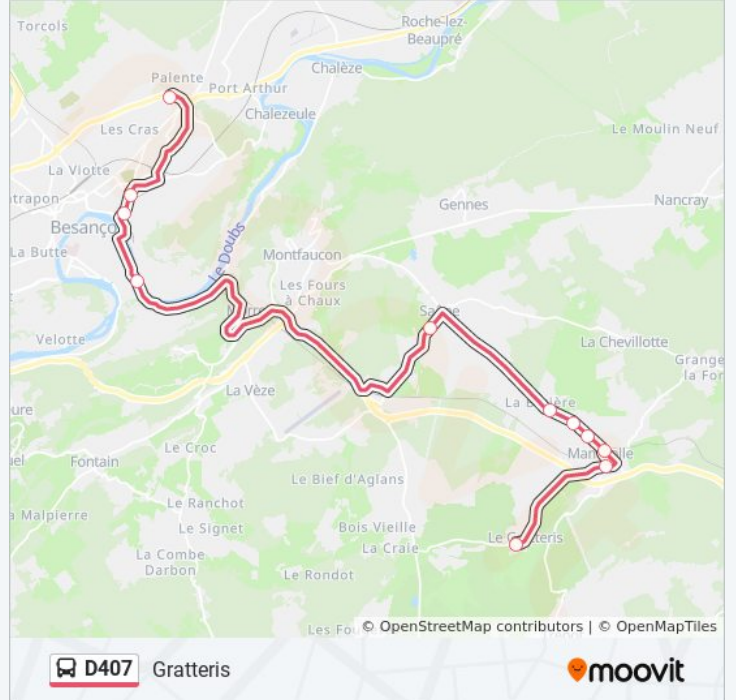

Les horaires et trajets sur une carte de la ligne D407 de bus sont disponibles dans un fichier PDF hors-ligne sur moovitapp.com. Utilisez le [Appli Moovit](#) pour voir les horaires de bus, train ou métro en temps réel, ainsi que les instructions étape par étape pour tous les transports publics à Besançon.

[À propos de Moovit](#) • [Solutions MaaS](#) • [Pays disponibles](#) • [Communauté Moovit](#)

© 2024 Moovit - Tous droits réservés

**Consultez les horaires
d'arrivée en direct**