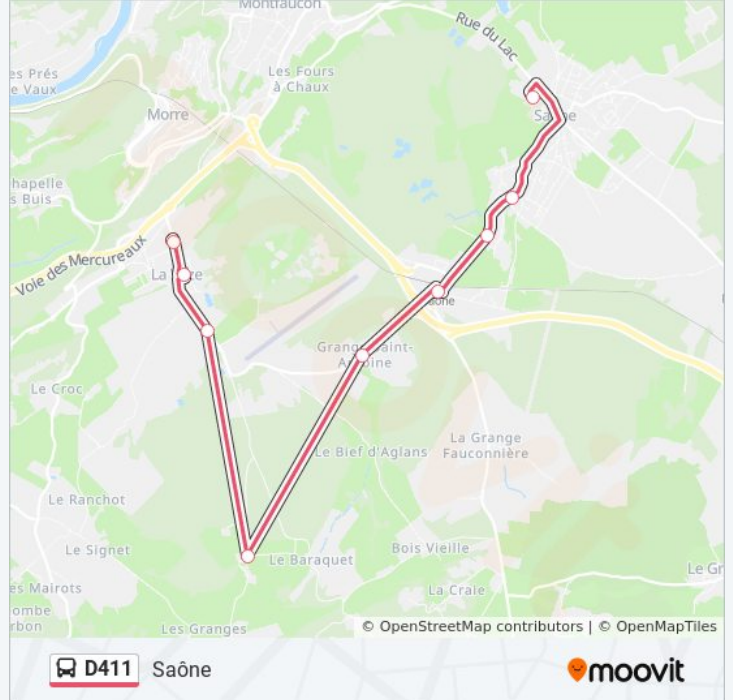

Les horaires et trajets sur une carte de la ligne D411 de bus sont disponibles dans un fichier PDF hors-ligne sur moovitapp.com. Utilisez le [Appli Moovit](#) pour voir les horaires de bus, train ou métro en temps réel, ainsi que les instructions étape par étape pour tous les transports publics à Besançon.

[À propos de Moovit](#) • [Solutions MaaS](#) • [Pays disponibles](#) • [Communauté Moovit](#)

© 2024 Moovit - Tous droits réservés

**Consultez les horaires
d'arrivée en direct**