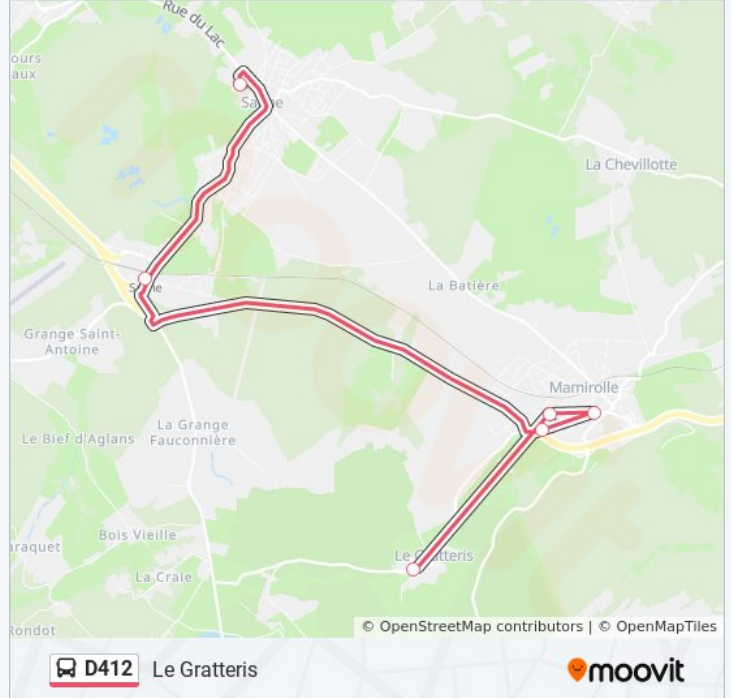

 D412

Le Gratteris

Téléchargez

La ligne D412 de bus (Le Gratteris) a 2 itinéraires. Pour les jours de la semaine, les heures de service sont:

(1) Le Gratteris: 16:10 - 17:10(2) Saône: 07:25

Utilisez l'application Moovit pour trouver la station de la ligne D412 de bus la plus proche et savoir quand la prochaine ligne D412 de bus arrive.

Direction: Le Gratteris

6 arrêts

[VOIR LES HORAIRES DE LA LIGNE](#)

Saône - Collège De Saône

Saône - Gare

Mamirolle - Pont Rn 57

Mamirolle - Place

Mamirolle - Quatre Vents

Le Gratteris - Village

Horaires de la ligne D412 de bus

Horaires de l'itinéraire Le Gratteris:

lundi	16:10 - 17:10
mardi	16:10 - 17:10
mercredi	11:10 - 12:10
jeudi	16:10 - 17:10
vendredi	16:10 - 17:10
samedi	Pas Opérationnel
dimanche	Pas Opérationnel

Informations de la ligne D412 de bus**Direction:** Le Gratteris**Arrêts:** 6**Durée du Trajet:** 20 min**Récapitulatif de la ligne:**

Direction: Saône

6 arrêts

[VOIR LES HORAIRES DE LA LIGNE](#)

- Le Gratteris - Village
- Mamirolle - Pont Rn 57
- Mamirolle - Place
- Mamirolle - Quatre Vents
- Saône - Gare
- Saône - Collège De Saône