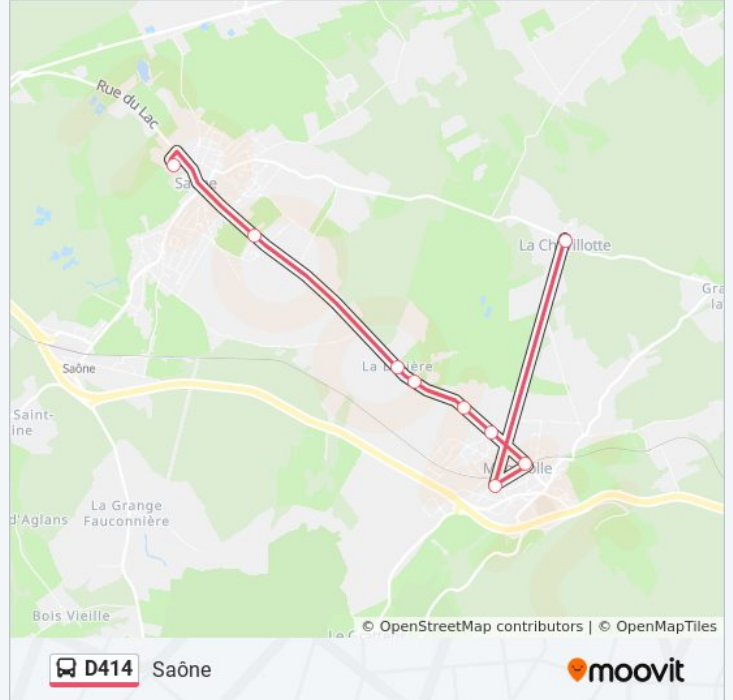

Les horaires et trajets sur une carte de la ligne D414 de bus sont disponibles dans un fichier PDF hors-ligne sur moovitapp.com. Utilisez le [Appli Moovit](#) pour voir les horaires de bus, train ou métro en temps réel, ainsi que les instructions étape par étape pour tous les transports publics à Besançon.

[À propos de Moovit](#) • [Solutions MaaS](#) • [Pays disponibles](#) • [Communauté Moovit](#)

© 2024 Moovit - Tous droits réservés

**Consultez les horaires
d'arrivée en direct**