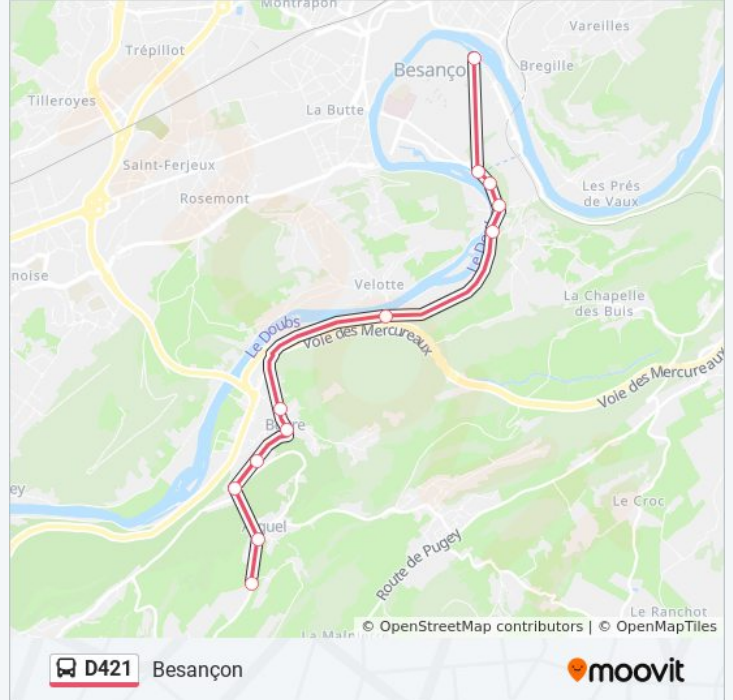

Les horaires et trajets sur une carte de la ligne D421 de bus sont disponibles dans un fichier PDF hors-ligne sur moovitapp.com. Utilisez le [Appli Moovit](#) pour voir les horaires de bus, train ou métro en temps réel, ainsi que les instructions étape par étape pour tous les transports publics à Besançon.

[À propos de Moovit](#) • [Solutions MaaS](#) • [Pays disponibles](#) • [Communauté Moovit](#)

© 2024 Moovit - Tous droits réservés

**Consultez les horaires
d'arrivée en direct**