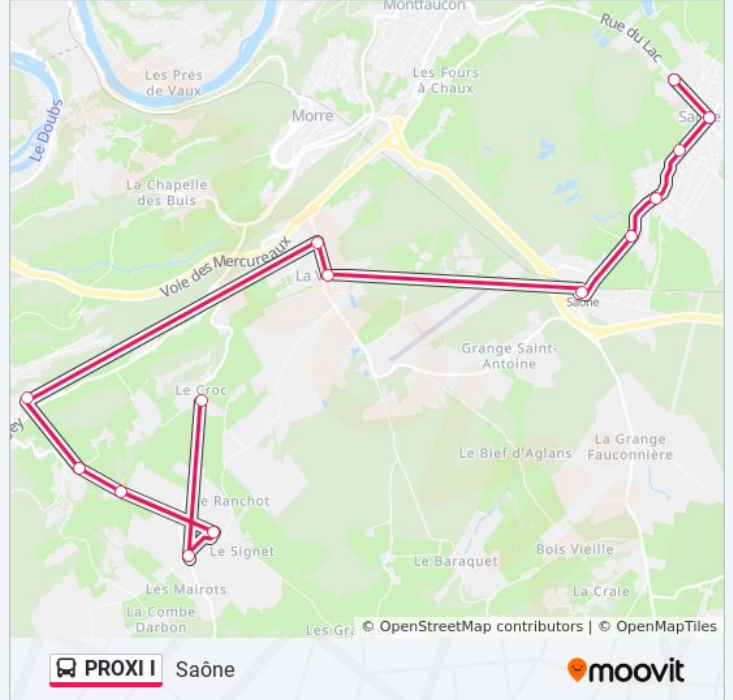

Direction: Fontain

15 arrêts

[VOIR LES HORAIRES DE LA LIGNE](#)

Saône - Marais

Saône - Loupiots

Saône - Maternelle

Saône - Planchettes

Saône - Creux Sous Roche

Informations de la ligne PROXI I de bus**Direction:** Fontain**Arrêts:** 15**Durée du Trajet:** 19 min**Récapitulatif de la ligne:**

Direction: Saône

15 arrêts

[VOIR LES HORAIRES DE LA LIGNE](#)

Fontain - Le Croc
 Fontain - Forêt
 Fontain - Combotte
 Fontain - Corne Aux Vaux
 Fontain - Château Rose
 Fontain - Fontaine
 Fontain - Ecole
 La Vèze - Ecole
 La Vèze - Lavoir
 Saône - Gare
 Saône - Creux Sous Roche
 Saône - Planchettes
 Saône - Maternelle
 Saône - Loupiots
 Saône - Marais

Horaires de la ligne PROXI I de bus

Horaires de l'itinéraire Saône:

lundi	06:44 - 18:59
mardi	06:44 - 18:59
mercredi	06:44 - 18:59
jeudi	06:44 - 18:59
vendredi	06:44 - 18:59
samedi	06:44 - 18:59
dimanche	Pas Opérationnel

Informations de la ligne PROXI I de bus

Direction: Saône

Arrêts: 15

Durée du Trajet: 19 min

Récapitulatif de la ligne:

Les horaires et trajets sur une carte de la ligne PROXI I de bus sont disponibles dans un fichier PDF hors-ligne sur moovitapp.com. Utilisez le [Appli Moovit](#) pour voir les horaires de bus, train ou métro en temps réel, ainsi que les instructions étape par étape pour tous les transports publics à Besançon.