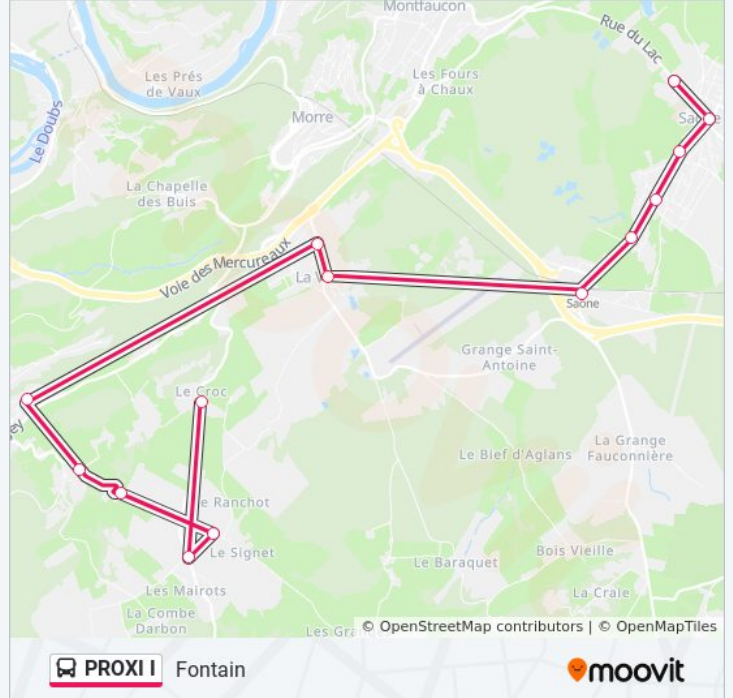

Direction: Fontain

15 arrêts

[VOIR LES HORAIRES DE LA LIGNE](#)

Saône - Marais

Saône - Loupiots

Saône - Maternelle

Saône - Planchettes

Saône - Creux Sous Roche

Saône - Gare

La Vèze - Lavoir

La Vèze - Ecole

Fontain - Ecole

Fontain - Fontaine

Fontain - Château Rose

Fontain - Corne Aux Vaux

Fontain - Combotte

Fontain - Forêt

Fontain - Le Croc

Horaires de la ligne PROXI I de bus

Horaires de l'itinéraire Fontain:

lundi	10:09 - 19:07
mardi	10:09 - 19:07
mercredi	10:09 - 19:07
jeudi	10:09 - 19:07
vendredi	10:09 - 19:07
samedi	10:09 - 19:07
dimanche	Pas Opérationnel

Informations de la ligne PROXI I de bus**Direction:** Fontain**Arrêts:** 15**Durée du Trajet:** 19 min**Récapitulatif de la ligne:**

Direction: Saône

15 arrêts

[VOIR LES HORAIRES DE LA LIGNE](#)

Fontain - Le Croc
 Fontain - Forêt
 Fontain - Combotte
 Fontain - Corne Aux Vaux
 Fontain - Château Rose
 Fontain - Fontaine
 Fontain - Ecole
 La Vèze - Ecole
 La Vèze - Lavoir
 Saône - Gare
 Saône - Creux Sous Roche
 Saône - Planchettes
 Saône - Maternelle
 Saône - Loupiots
 Saône - Marais