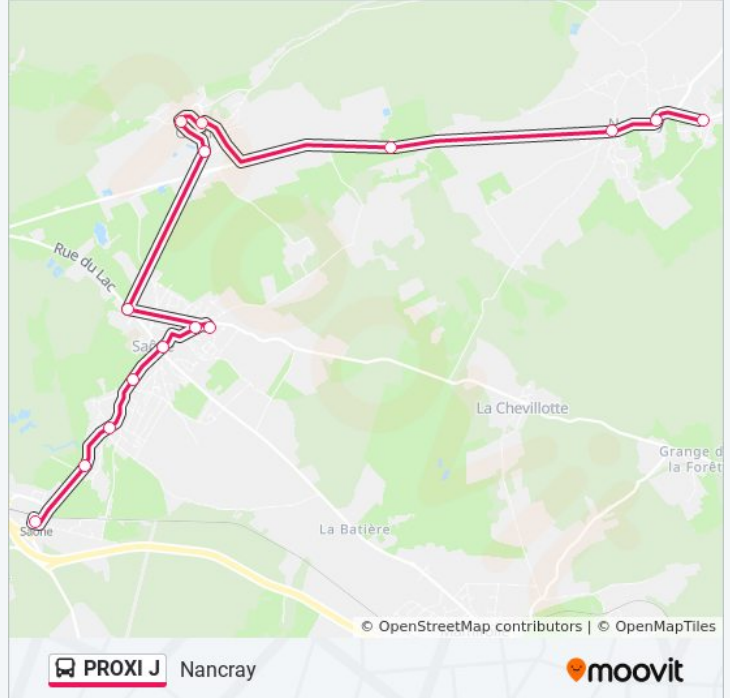

La ligne PROXI J de bus (Nancray) a 2 itinéraires. Pour les jours de la semaine, les heures de service sont:
(1) Nancray: 10:14 - 20:14(2) Saône: 05:38 - 20:17

Utilisez l'application Moovit pour trouver la station de la ligne PROXI J de bus la plus proche et savoir quand la prochaine ligne PROXI J de bus arrive.

Direction: Nancray

15 arrêts

[VOIR LES HORAIRES DE LA LIGNE](#)

Saône - Gare
Saône - Creux Sous Roche
Saône - Planchettes
Saône - Maternelle
Saône - Hameau
Saône - Etoile
Saône - Loupiots
Saône - Marais
Gennes - Mairie
Gennes - Bascule
Gennes - Litonière
Gennes - La Ramée
Nancray - Pompier
Nancray - Centre
Nancray - Les Pins

Informations de la ligne PROXI J de bus**Direction:** Nancray**Arrêts:** 15**Durée du Trajet:** 18 min**Récapitulatif de la ligne:**

Direction: Saône

15 arrêts

[VOIR LES HORAIRES DE LA LIGNE](#)

Nancray - Les Pins

Nancray - Centre

Nancray - Pompier

Gennes - La Ramée

Gennes - Mairie

Gennes - Bascule

Gennes - Litonière

Saône - Marais

Saône - Etoile