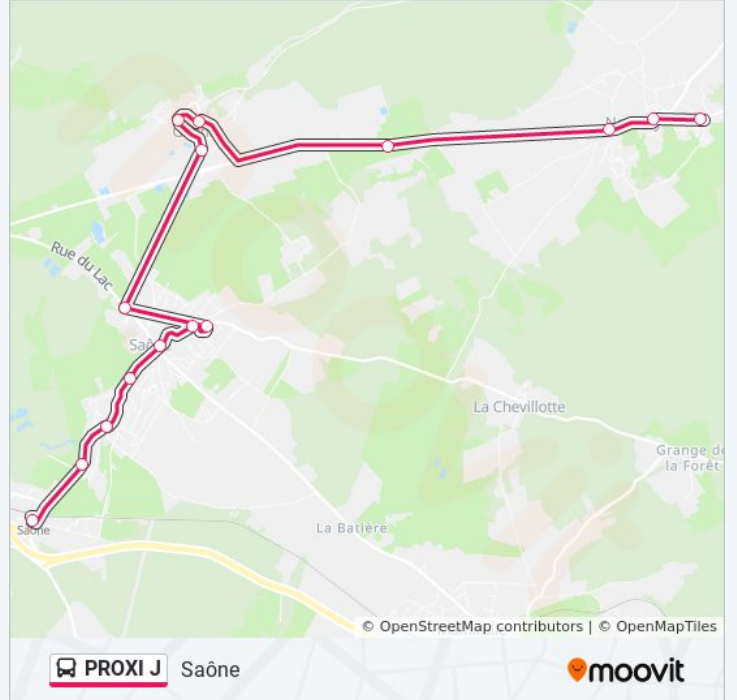

Les horaires et trajets sur une carte de la ligne PROXI J de bus sont disponibles dans un fichier PDF hors-ligne sur moovitapp.com. Utilisez le [Appli Moovit](#) pour voir les horaires de bus, train ou métro en temps réel, ainsi que les instructions étape par étape pour tous les transports publics à Besançon.

[À propos de Moovit](#) • [Solutions MaaS](#) • [Pays disponibles](#) • [Communauté Moovit](#)

© 2024 Moovit - Tous droits réservés

**Consultez les horaires
d'arrivée en direct**