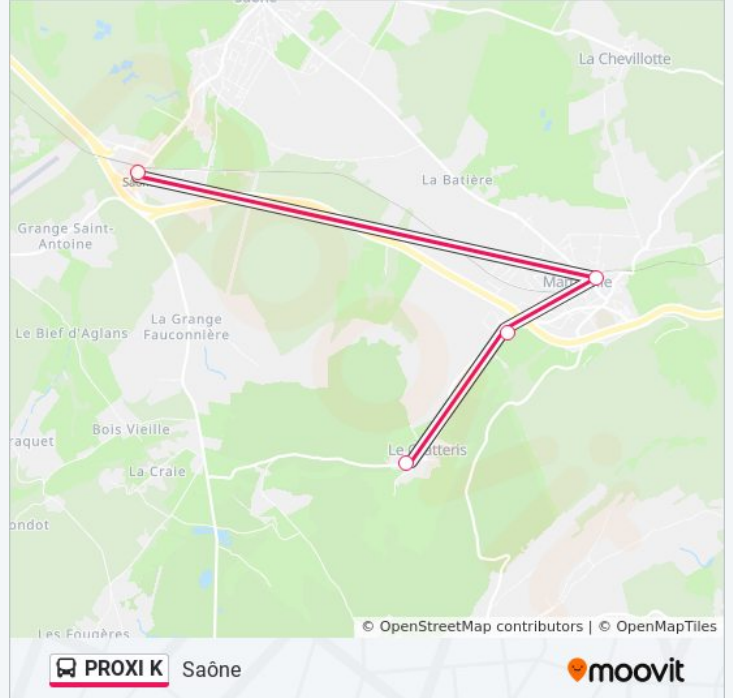

**Direction: Le Gratteris**

4 arrêts

[VOIR LES HORAIRES DE LA LIGNE](#)

Saône - Gare

Mamirolle - Gare

Mamirolle - Le Noret

Le Gratteris - Village

**Horaires de la ligne PROXI K de bus**

### Direction: Saône

4 arrêts

[VOIR LES HORAIRES DE LA LIGNE](#)

Le Gratteris - Village

Mamirolle - Le Noret

Mamirolle - Gare

Saône - Gare

### Horaires de la ligne PROXI K de bus

Horaires de l'itinéraire Saône:

lundi	06:44 - 13:01
mardi	06:44 - 13:01
mercredi	06:44 - 13:01
jeudi	06:44 - 13:01
vendredi	06:44 - 13:01
samedi	06:44 - 13:01
dimanche	Pas Opérationnel

### Informations de la ligne PROXI K de bus

**Direction:** Saône

**Arrêts:** 4

**Durée du Trajet:** 11 min

**Récapitulatif de la ligne:**

Les horaires et trajets sur une carte de la ligne PROXI K de bus sont disponibles dans un fichier PDF hors-ligne sur [moovitapp.com](https://moovitapp.com). Utilisez le [Appli Moovit](#) pour voir les horaires de bus, train ou métro en temps réel, ainsi que les instructions étape par étape pour tous les transports publics à Besançon.