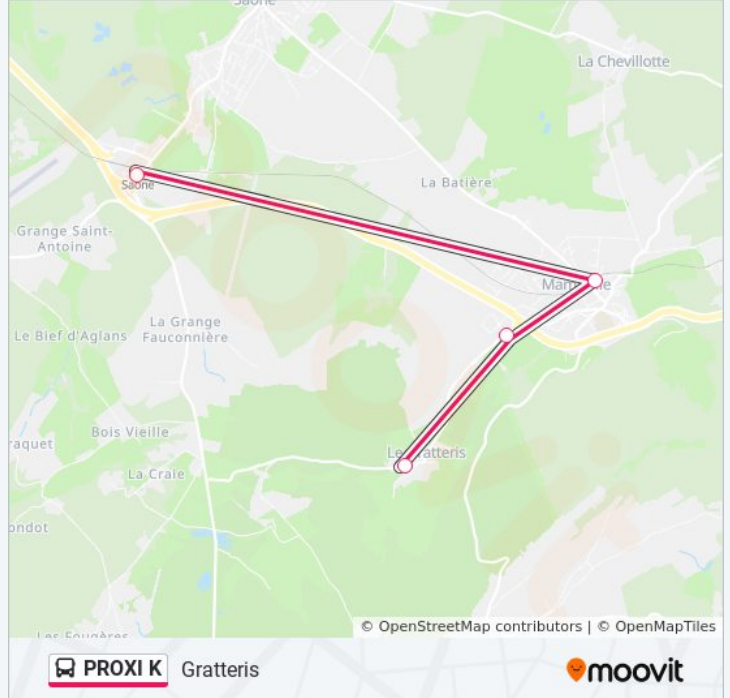

Le Gratteris

Téléchargez

La ligne PROXI K de bus (Le Gratteris) a 2 itinéraires. Pour les jours de la semaine, les heures de service sont:  
(1) Le Gratteris: 13:15 - 20:19(2) Saône: 06:44 - 13:01

Utilisez l'application Moovit pour trouver la station de la ligne PROXI K de bus la plus proche et savoir quand la prochaine ligne PROXI K de bus arrive.

**Direction: Le Gratteris**

4 arrêts

[VOIR LES HORAIRES DE LA LIGNE](#)

Saône - Gare

Mamirolle - Gare

Mamirolle - Le Noret

Le Gratteris - Village

**Horaires de la ligne PROXI K de bus**

Horaires de l'itinéraire Le Gratteris:

lundi	13:15 - 20:19
mardi	13:15 - 20:19
mercredi	13:15 - 20:19
jeudi	13:15 - 20:19
vendredi	13:15 - 20:19
samedi	13:15 - 20:19
dimanche	Pas Opérationnel

**Informations de la ligne PROXI K de bus****Direction:** Le Gratteris**Arrêts:** 4**Durée du Trajet:** 11 min**Récapitulatif de la ligne:**

### Direction: Saône

4 arrêts

[VOIR LES HORAIRES DE LA LIGNE](#)

Le Gratteris - Village

Mamirolle - Le Noret

Mamirolle - Gare

Saône - Gare