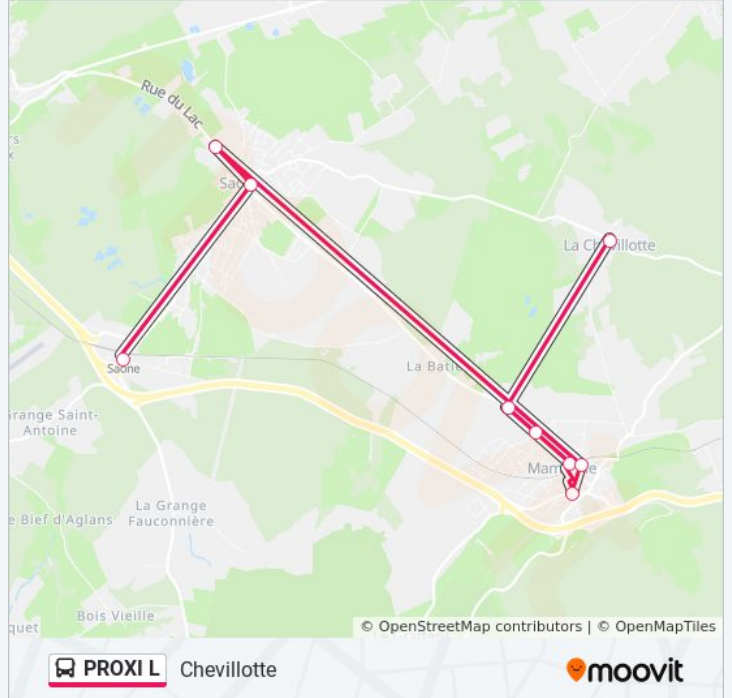

**Direction: La Chevillotte**

9 arrêts

[VOIR LES HORAIRES DE LA LIGNE](#)

Saône - Gare

Saône - Loupiots

Saône - Marais

Mamirolle - Stade

Mamirolle - Transformateur

Mamirolle - Petit Pont

Mamirolle - Place

Mamirolle - Gare

La Chevillotte - Mairie

**Horaires de la ligne PROXI L de bus**

Horaires de l'itinéraire La Chevillotte:

|          |                  |
|----------|------------------|
| lundi    | 10:14 - 19:12    |
| mardi    | 10:14 - 19:12    |
| mercredi | 10:14 - 19:12    |
| jeudi    | 10:14 - 19:12    |
| vendredi | 10:14 - 19:12    |
| samedi   | 10:14 - 19:12    |
| dimanche | Pas Opérationnel |

**Informations de la ligne PROXI L de bus****Direction:** La Chevillotte**Arrêts:** 9**Durée du Trajet:** 15 min**Récapitulatif de la ligne:**

**Direction: Saône**

9 arrêts

[VOIR LES HORAIRES DE LA LIGNE](#)

- La Chevillotte - Mairie
- Mamirolle - Gare
- Mamirolle - Place
- Mamirolle - Petit Pont
- Mamirolle - Transformateur
- Mamirolle - Stade
- Saône - Loupiots
- Saône - Marais
- Saône - Gare

**Horaires de la ligne PROXI L de bus**