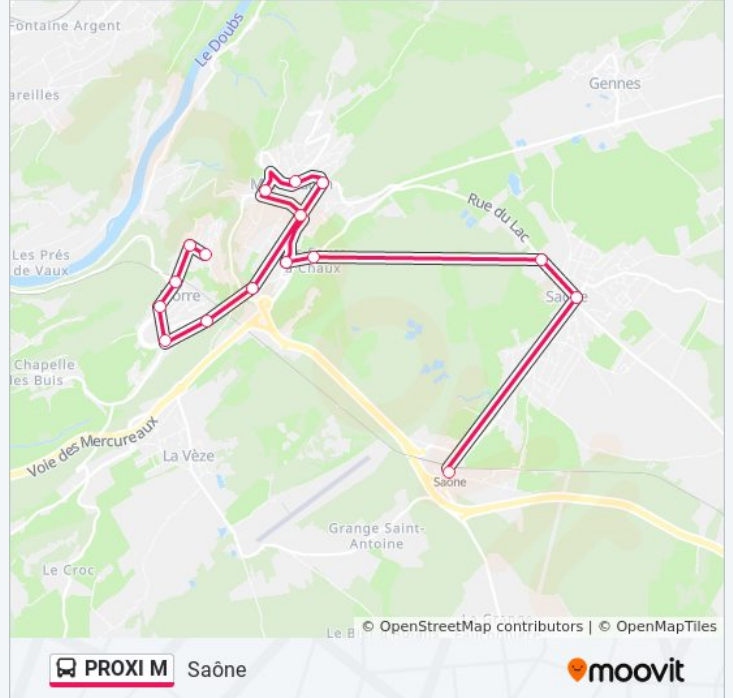

Direction: Morre

16 arrêts

[VOIR LES HORAIRES DE LA LIGNE](#)

Saône - Gare

Saône - Loupiots

Saône - Marais

Montfaucon - Fours À Chaux

Montfaucon - Jonquilles

Informations de la ligne PROXI M de bus**Direction:** Morre**Arrêts:** 16**Durée du Trajet:** 17 min**Récapitulatif de la ligne:**

Direction: Saône

16 arrêts

[VOIR LES HORAIRES DE LA LIGNE](#)

Morre - Roc Clair
 Morre - Charade
 Morre - Mairie
 Morre - Echangeur
 Morre - Prévitali
 Morre - Le Pautey
 Morre - La Glacière
 Montfaucon - Jonquilles
 Montfaucon - Centre
 Montfaucon - Groupe Scolaire
 Montfaucon - La Vierge
 Montfaucon - Bas Village
 Montfaucon - Four À Chaux
 Saône - Marais
 Saône - Loupiots
 Saône - Gare

Horaires de la ligne PROXI M de bus

Horaires de l'itinéraire Saône:

lundi	06:39 - 14:23
mardi	06:39 - 14:23
mercredi	06:39 - 14:23
jeudi	06:39 - 14:23
vendredi	06:39 - 14:23
samedi	06:39 - 14:23
dimanche	Pas Opérationnel

Informations de la ligne PROXI M de bus

Direction: Saône

Arrêts: 16

Durée du Trajet: 18 min

Récapitulatif de la ligne:

Les horaires et trajets sur une carte de la ligne PROXI M de bus sont disponibles dans un fichier PDF hors-ligne sur moovitapp.com. Utilisez le [Appli Moovit](#) pour voir les horaires de bus, train ou métro en temps réel, ainsi que les instructions étape par étape pour tous les transports publics à Besançon.