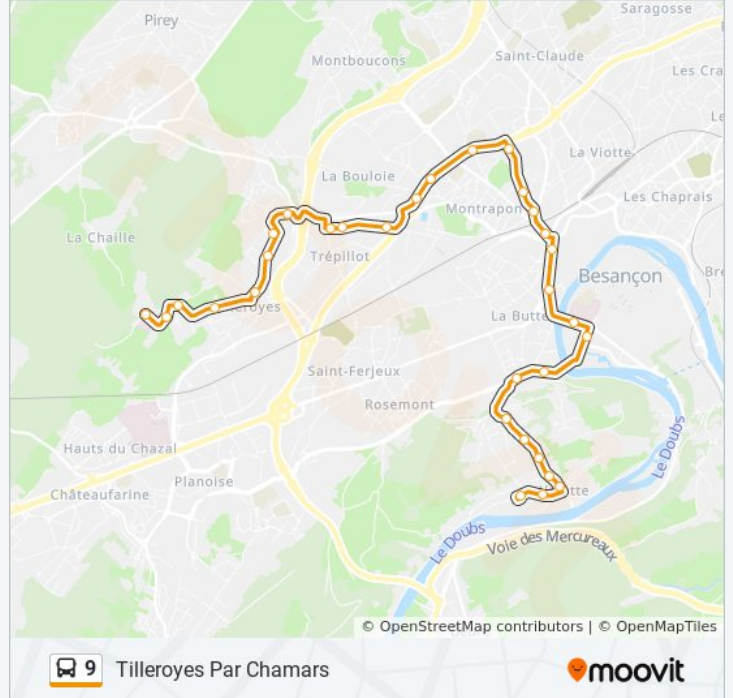

**Informations de la ligne 9 de bus****Direction:** Tilleroyes Par Chamars**Arrêts:** 31**Durée du Trajet:** 32 min**Récapitulatif de la ligne:**

Beaux Arts

Papin

Clinique St Vincent

Baverez

Thouret

Chaille

### Direction: Velotte Par Chamars

33 arrêts

[VOIR LES HORAIRES DE LA LIGNE](#)

Tilleroyes

La Chênaie

Kosma

Sanatorium

Chaille