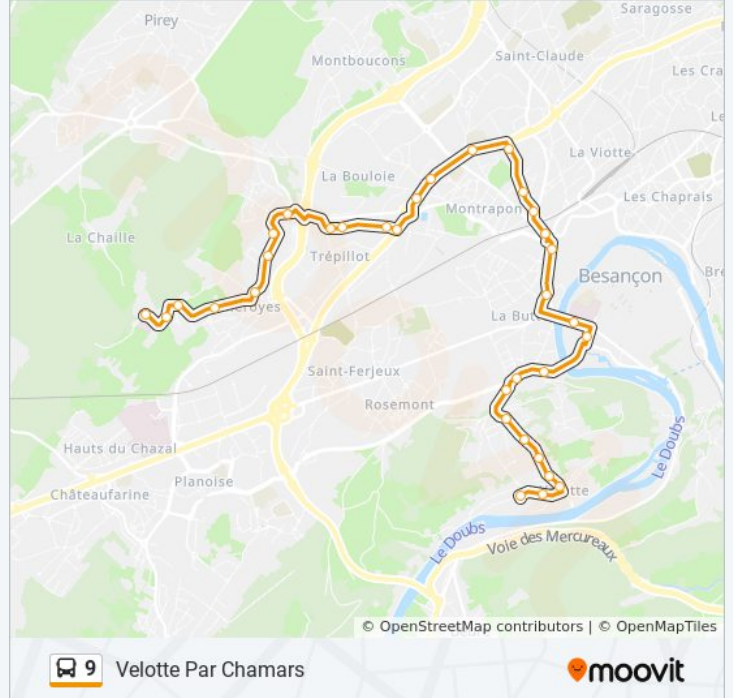

Leclerc

Siffert

Oudet

8 Mai

Chamars

Chaudanne

Polygone

Ste Thérèse

Radieuse

Résidence Moingeon

Chavanney

Malherbe

Chemin De Velotte

Journaux

Velotte

Les horaires et trajets sur une carte de la ligne 9 de bus sont disponibles dans un fichier PDF hors-ligne sur moovitapp.com. Utilisez le [Appli Moovit](#) pour voir les horaires de bus, train ou métro en temps réel, ainsi que les instructions étape par étape pour tous les transports publics à Besançon.

[À propos de Moovit](#) • [Solutions MaaS](#) • [Pays disponibles](#) • [Communauté Moovit](#)

© 2024 Moovit - Tous droits réservés

**Consultez les horaires
d'arrivée en direct**