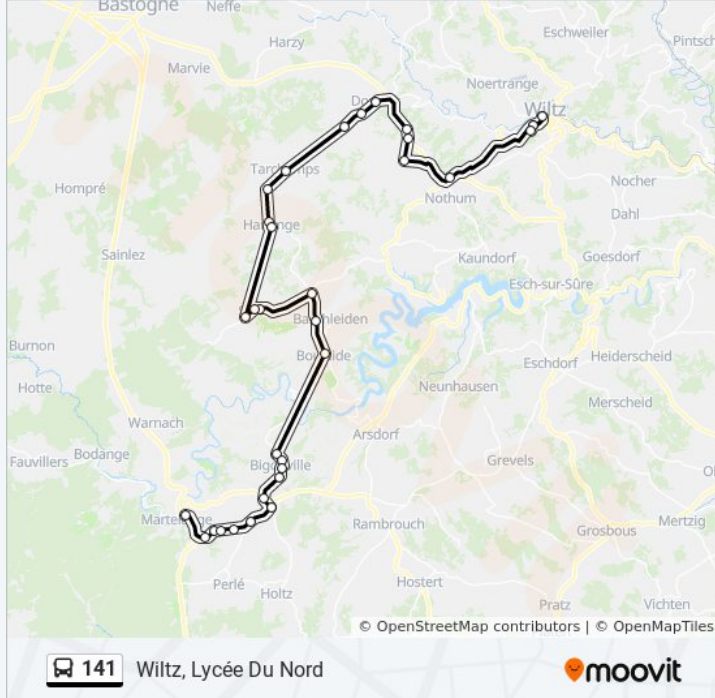

Informations de la ligne 141 de bus

Direction: Wiltz, Lycée Du Nord

Arrêts: 33

Durée du Trajet: 59 min

Récapitulatif de la ligne:

Surré, Gënzebiérg

Surré, Bei Der Bréck

Surré, Montée St. Hubert

Harlange, Bréck

Harlange, Bei Der Schoul

Watrange

Tarchamps, Kierch

Sonlez, Koschter

Doncols, Beim Schnegder

Bohey, Um Weiher

Pommerlach, Knauf

Pommerloch, Theis

Berlé, Um Dréisch

Wiltz, Schumann

Wiltz, Pompjeesbau

Wiltz, Lann

Wiltz, Pompjeesbau

Wiltz, Lycée Du Nord

Les horaires et trajets sur une carte de la ligne 141 de bus sont disponibles dans un fichier PDF hors-ligne sur moovitapp.com. Utilisez le [Appli Moovit](#) pour voir les horaires de bus, train ou métro en temps réel, ainsi que les instructions étape par étape pour tous les transports publics à Luxembourg.