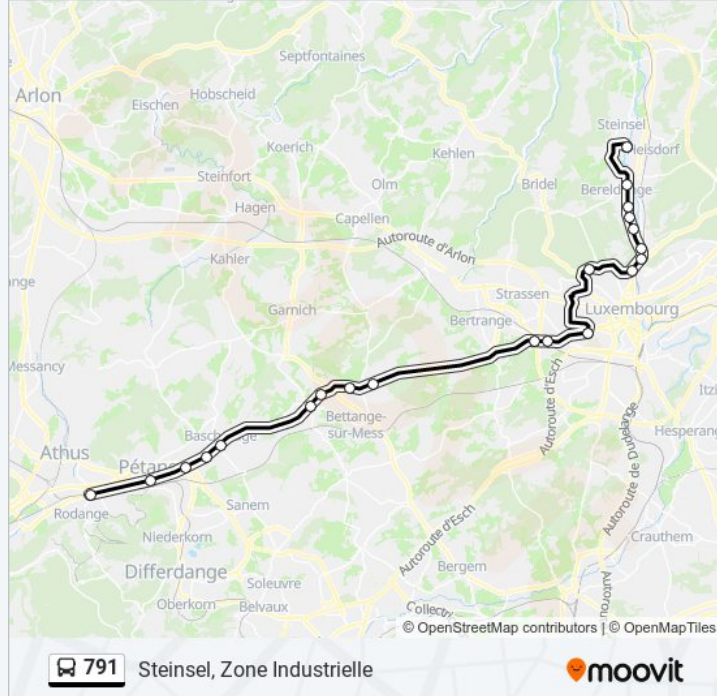

 791

Rodange, Gare Routière

Téléchargez

La ligne 791 de bus (Rodange, Gare Routière) a 2 itinéraires. Pour les jours de la semaine, les heures de service sont:

(1) Rodange, Gare Routière: 06:07 - 22:07 (2) Steinsel, Zone Industrielle: 05:05 - 21:05

## Direction: Rodange, Gare Routière

20 arrêts

[VOIR LES HORAIRES DE LA LIGNE](#)

Steinsel, Zone Industrielle

Bereldange, Police

Beggen, Rue Du Pont

Beggen, Bastogne

Beggen, Binnchen

## Informations de la ligne 791 de bus

**Direction:** Steinsel, Zone Industrielle

**Arrêts:** 21

**Durée du Trajet:** 44 min

**Récapitulatif de la ligne:**

Bereldange, Rue Du Pont

Bereldange, Police

Steinsel, Zone Industrielle