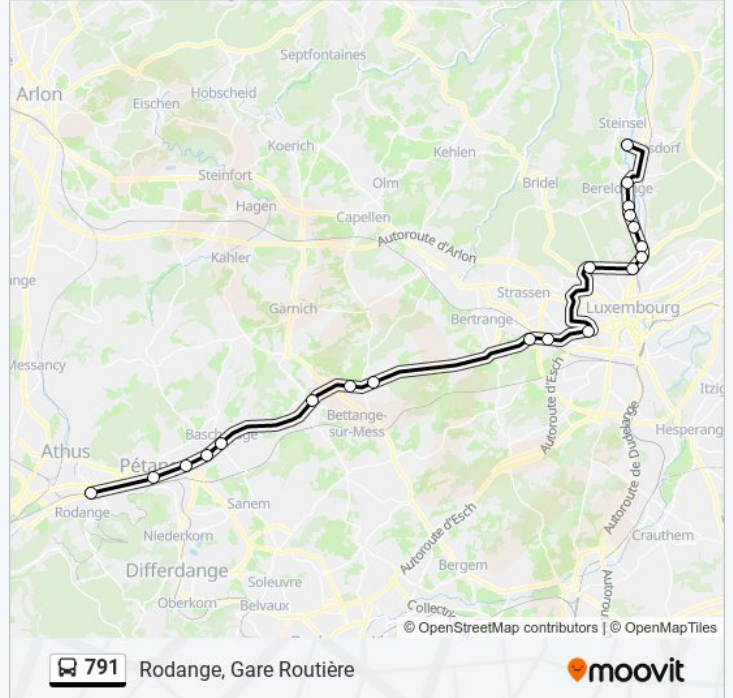

## Direction: Rodange, Gare Routière

20 arrêts

[VOIR LES HORAIRES DE LA LIGNE](#)

Steinsel, Zone Industrielle

Bereldange, Police

Beggen, Rue Du Pont

Beggen, Bastogne

Beggen, Binnchen

## Horaires de la ligne 791 de bus

Horaires de l'itinéraire Rodange, Gare Routière:

lundi	14:07 - 22:07
mardi	06:07 - 22:07
mercredi	06:07 - 22:07
jeudi	06:07 - 22:07
vendredi	06:07 - 22:07
samedi	06:07
dimanche	Pas Opérationnel

## Informations de la ligne 791 de bus

**Direction:** Rodange, Gare Routière

**Arrêts:** 20

**Durée du Trajet:** 49 min

**Récapitulatif de la ligne:**

## Direction: Steinsel, Zone Industrielle

21 arrêts

[VOIR LES HORAIRES DE LA LIGNE](#)

Rodange, Gare Routière

Pétange, Maartplaz

Bascharage, R.P. André Siebenbour

Bascharage, Treff/Op Acker

Bascharage, Brasserie