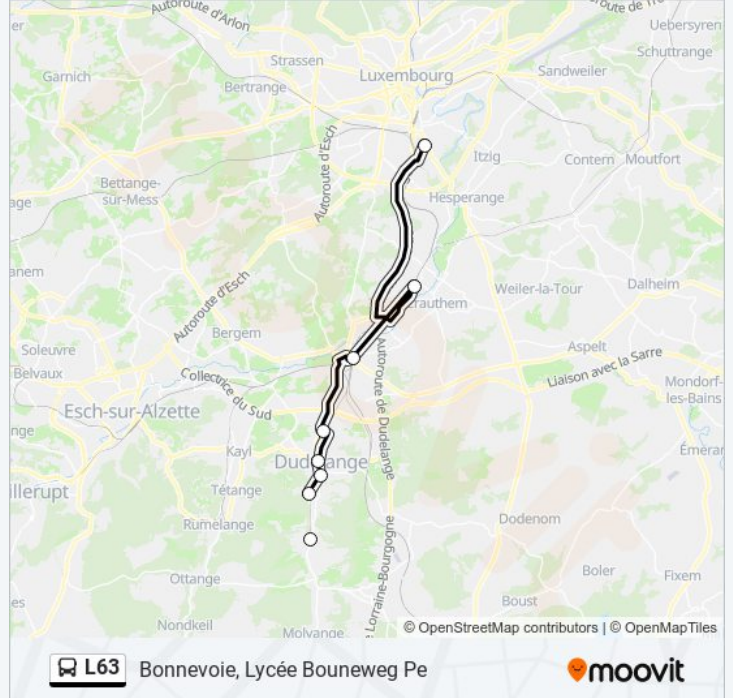

Utilisez l'application Moovit pour trouver la station de la ligne L63 de bus la plus proche et savoir quand la prochaine ligne L63 de bus arrive.

Direction: Bonnevoie, Lycée Bouneweg Pe

8 arrêts

[VOIR LES HORAIRES DE LA LIGNE](#)

Volmerange-Les-Mines, Gare Routière

Dudelange, Boulodrome P&R

Dudelange, Gemeng

Dudelange, Gare

Dudelange, Birenger Barrière

Bettembourg, Rue De La Gare

Berchem, Gare Routière

Bonnevoie, Lycée Bouneweg Pe

Horaires de la ligne L63 de bus

Horaires de l'itinéraire Bonnevoie, Lycée Bouneweg Pe:

lundi	00:20
mardi	Pas Opérationnel
mercredi	Pas Opérationnel
jeudi	Pas Opérationnel
vendredi	Pas Opérationnel
samedi	00:15 - 23:45
dimanche	00:15 - 23:50

Informations de la ligne L63 de bus**Direction:** Bonnevoie, Lycée Bouneweg Pe**Arrêts:** 8**Durée du Trajet:** 47 min**Récapitulatif de la ligne:**

Direction: Dudelange, Boulodrome P&R

7 arrêts

[VOIR LES HORAIRES DE LA LIGNE](#)