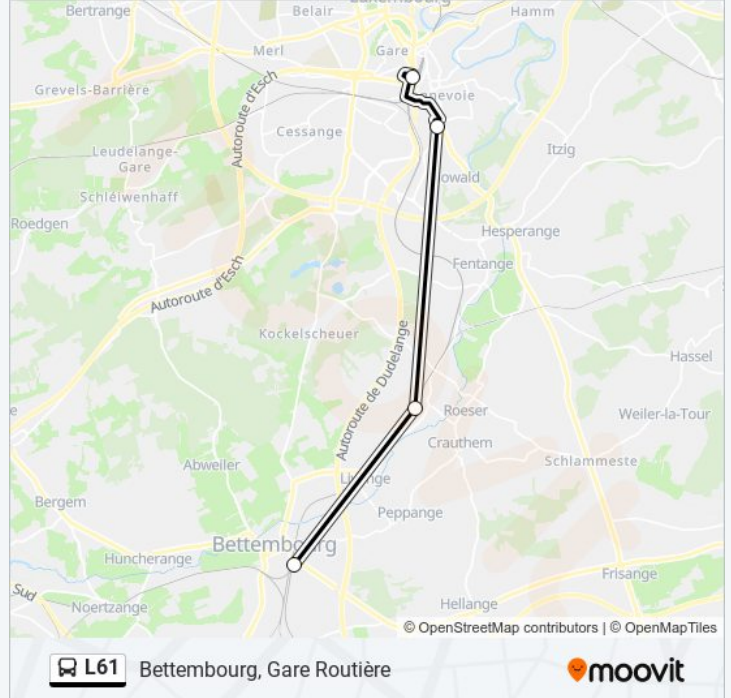

 L61

Bettembourg, Gare Routière

Téléchargez

La ligne L61 de bus (Bettembourg, Gare Routière) a 2 itinéraires. Pour les jours de la semaine, les heures de service sont: (1) Bettembourg, Gare Routière: 04:39 - 23:48(2) Luxembourg, Gare Centrale Routière: 00:20 - 23:50  
Utilisez l'application Moovit pour trouver la station de la ligne L61 de bus la plus proche et savoir quand la prochaine ligne L61 de bus arrive.

**Direction: Bettembourg, Gare Routière**

4 arrêts

[VOIR LES HORAIRES DE LA LIGNE](#)

Luxembourg, Gare Centrale Routière

Bonnevoie, Lycée Bouneweg Pe

Berchem, Gare Routière

Bettembourg, Gare Routière

**Horaires de la ligne L61 de bus**

Horaires de l'itinéraire Bettembourg, Gare Routière:

lundi	04:39 - 23:48
mardi	04:39 - 23:48
mercredi	04:39 - 23:48
jeudi	04:39 - 23:48
vendredi	04:39 - 23:48
samedi	02:54 - 23:48
dimanche	00:54 - 23:48

**Informations de la ligne L61 de bus****Direction:** Bettembourg, Gare Routière**Arrêts:** 4**Durée du Trajet:** 33 min**Récapitulatif de la ligne:**