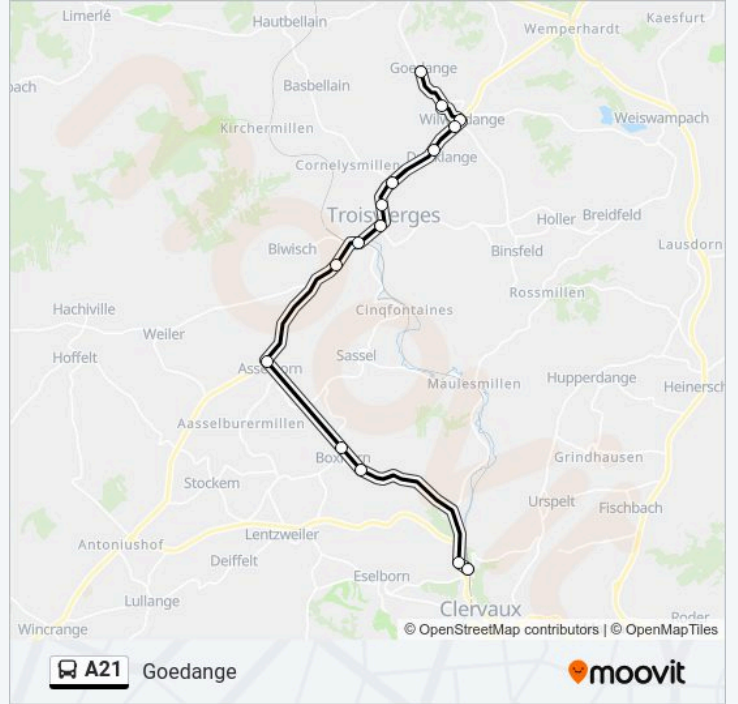

Direction: Clervaux, Gare Routière/Lycée

15 arrêts

[VOIR LES HORAIRES DE LA LIGNE](#)

Goedange
Wilwerdange, Station
Wilwerdange, Kiirch
Wilwerdange, Schoul
Drinklange
Troisvierges, Pasterknapp
Troisvierges, Tomm
Troisvierges, Mairie
Troisvierges, Millebiert
Troisvierges, Police
Asselborn, Seeërei
Boxhorn, AM Eck
Boxhorn, Hauptstrooss
Clervaux, Baastnecherstrooss
Clervaux, Gare Routière/Lycée

Informations de la ligne A21 de bus**Direction:** Clervaux, Gare Routière/Lycée**Arrêts:** 15**Durée du Trajet:** 22 min**Récapitulatif de la ligne:**

Direction: Goedange

15 arrêts

[VOIR LES HORAIRES DE LA LIGNE](#)

- Clervaux, Gare Routière/Lycée
- Clervaux, Baastnecherstrooss
- Boxhorn, Hauptstrooss
- Boxhorn, AM Eck
- Asselborn, Seeërei
- Troisvierges, Police
- Troisvierges, Millebiereg
- Troisvierges, Mairie
- Troisvierges, Tomm
- Troisvierges, Pasterknapp
- Drinklange
- Wilwerdange, Schoul
- Wilwerdange, Kiirch
- Wilwerdange, Station
- Goedange

Informations de la ligne A21 de bus

Direction: Goedange

Arrêts: 15

Durée du Trajet: 20 min

Récapitulatif de la ligne:

Les horaires et trajets sur une carte de la ligne A21 de bus sont disponibles dans un fichier PDF hors-ligne sur moovitapp.com. Utilisez le Appli Moovit pour voir les horaires de bus, train ou métro en temps réel, ainsi que les instructions étape par étape pour tous les transports publics à Luxembourg.