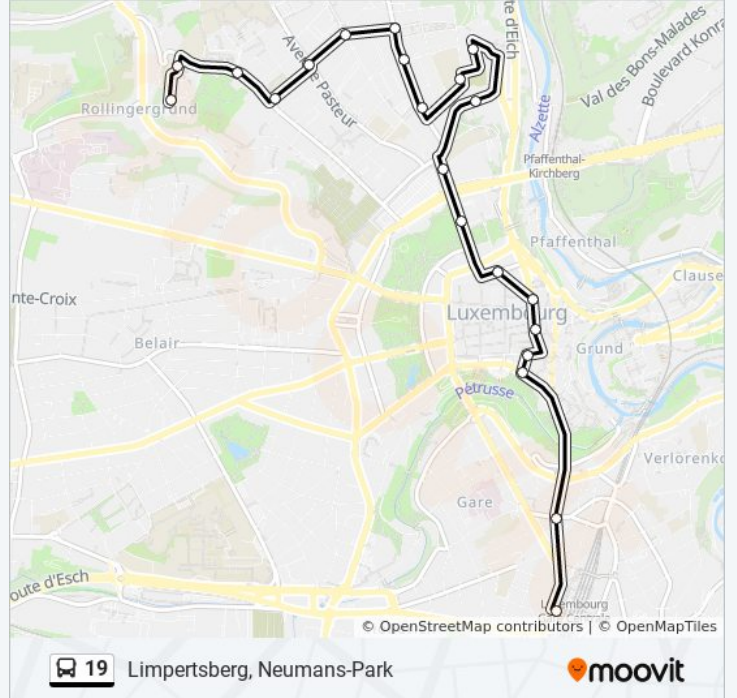

Utilisez l'application Moovit pour trouver la station de la ligne 19 de bus la plus proche et savoir quand la prochaine ligne 19 de bus arrive.

## Direction: Limpertsberg, Neumans-Park

21 arrêts

[VOIR LES HORAIRES DE LA LIGNE](#)

Luxembourg, Gare Centrale Routière  
Gare, Al Avenue  
Centre, F.D. Roosevelt  
Centre, Cathédrale  
Centre, Gruef  
Centre, Kasinosgaass  
Centre, Badanstalt  
Centre, Fondation Pescatore  
Limpertsberg, Theater (Bus)  
Limpertsberg, Kiischtewee  
Limpertsberg, Belle-Vue  
Limpertsberg, Arts Et Métiers  
Limpertsberg, Guillaume Schneider  
Limpertsberg, Bois  
Limpertsberg, Waassertuerm  
Limpertsberg, Square André  
Limpertsberg, Batty Weber  
Luxembourg, Uni Campus Limpertsberg  
Limpertsberg, Jean Soupert  
Limpertsberg, Lefèvre  
Limpertsberg, Neumans-Park

## Horaires de la ligne 19 de bus

Horaires de l'itinéraire Limpertsberg, Neumans-Park:

lundi	Pas Opérationnel
mardi	06:26 - 19:24
mercredi	06:26 - 19:24
jeudi	06:26 - 19:24
vendredi	06:26 - 19:24
samedi	07:44 - 19:15
dimanche	Pas Opérationnel

## Informations de la ligne 19 de bus

**Direction:** Limpertsberg, Neumans-Park

**Arrêts:** 21

**Durée du Trajet:** 23 min

**Récapitulatif de la ligne:**