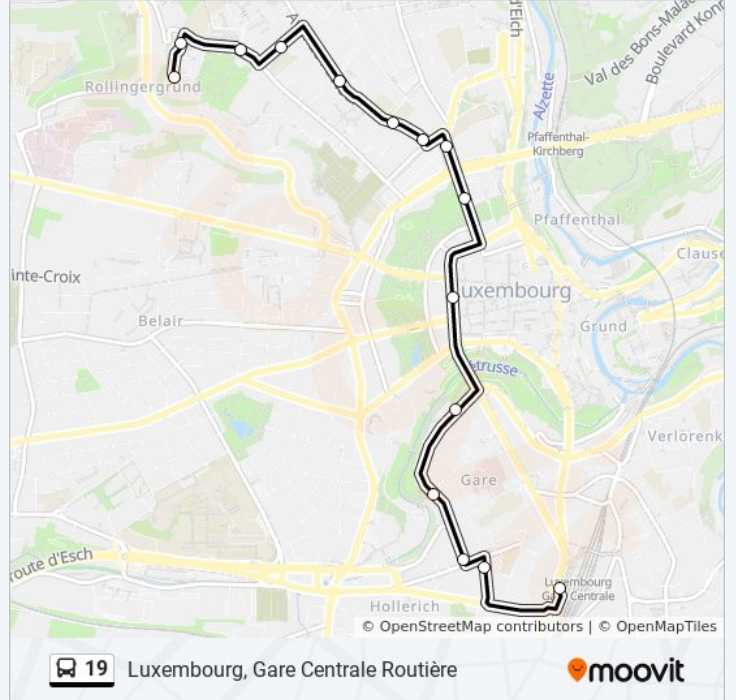

Utilisez l'application Moovit pour trouver la station de la ligne 19 de bus la plus proche et savoir quand la prochaine ligne 19 de bus arrive.

## Informations de la ligne 19 de bus

**Direction:** Limpertsberg, Neumans-Park

**Arrêts:** 21

**Durée du Trajet:** 23 min

**Récapitulatif de la ligne:**

## Direction: Luxembourg, Gare Centrale Routière

15 arrêts

[VOIR LES HORAIRES DE LA LIGNE](#)

Limpertsberg, Neumans-Park  
 Limpertsberg, Lefèvre  
 Limpertsberg, Jean Soupert  
 Limpertsberg, Léandre Lacroix  
 Limpertsberg, N.S. Pierret  
 Limpertsberg, Alfred De Musset  
 Limpertsberg, Allée Scheffer  
 Limpertsberg, Theater (Bus)  
 Centre, Fondation Pescatore  
 Hamilius (Bus)  
 Luxembourg, Ste Zithe  
 Luxembourg/Centre, Michel Rodange  
 Centre, Etats-Unis  
 Centre, Adolphe Fischer  
 Luxembourg, Gare Centrale Routière

## Informations de la ligne 19 de bus

**Direction:** Luxembourg, Gare Centrale Routière

**Arrêts:** 15

**Durée du Trajet:** 19 min

**Récapitulatif de la ligne:**

Les horaires et trajets sur une carte de la ligne 19 de bus sont disponibles dans un fichier PDF hors-ligne sur [moovitapp.com](https://moovitapp.com). Utilisez le [Appli Moovit](#) pour voir les horaires de bus, train ou métro en temps réel, ainsi que les instructions étape par étape pour tous les transports publics à Luxembourg.