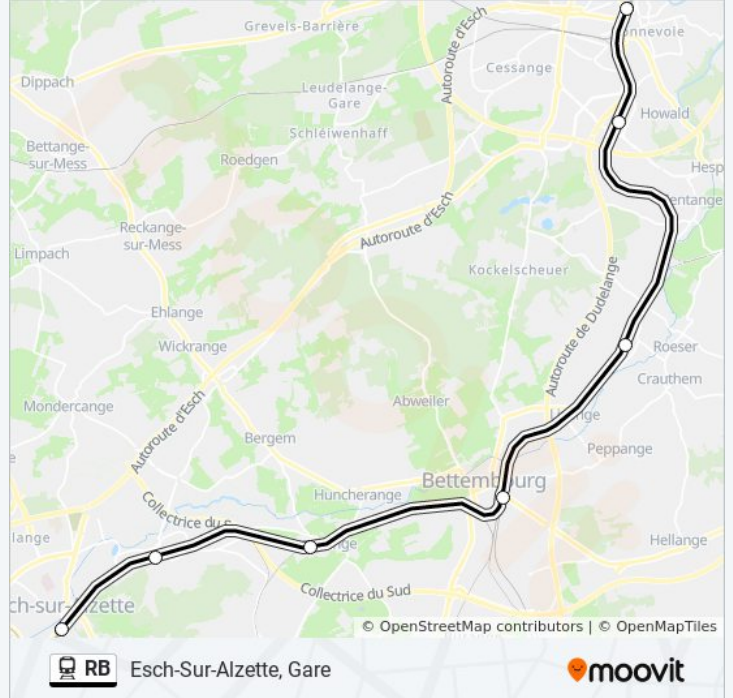

Audun-Le-Tiche, Gare

Esch-Sur-Alzette, Gare

### Informations de la ligne RB de train

**Direction:** Esch-Sur-Alzette, Gare

**Arrêts:** 2

**Durée du Trajet:** 5 min

**Récapitulatif de la ligne:**