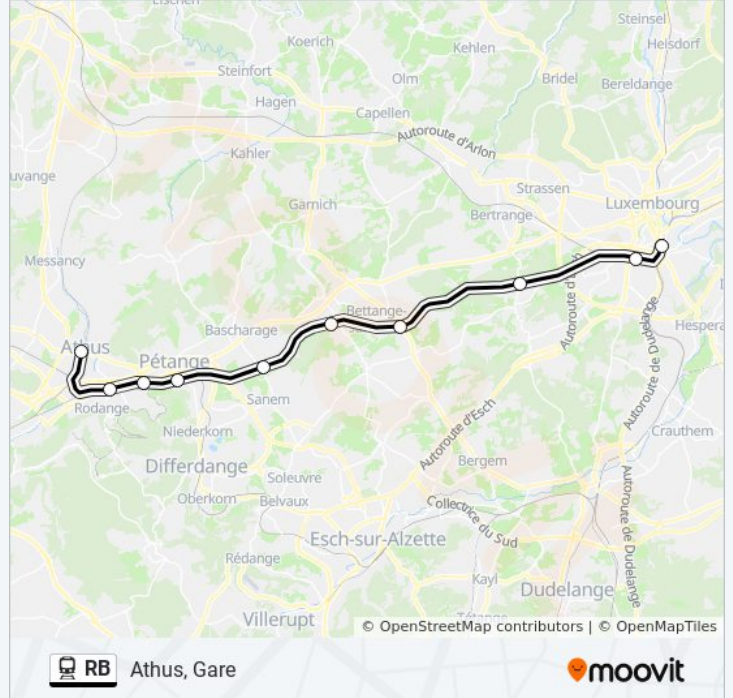

### Informations de la ligne RB de train

**Direction:** Arlon, Gare

**Arrêts:** 7

**Durée du Trajet:** 30 min

**Récapitulatif de la ligne:**

### Direction: Athus, Gare

10 arrêts

[VOIR LES HORAIRES DE LA LIGNE](#)

- Luxembourg, Gare Centrale
- Hollerich, Gare
- Leudelange, Gare
- Dippach-Reckange, Gare
- Schouweiler, Gare
- Bascharage/Sanem, Gare
- Pétange, Gare
- Lamadelaine, Gare
- Rodange, Gare
- Athus, Gare

### Horaires de la ligne RB de train

Horaires de l'itinéraire Athus, Gare:

lundi	00:20 - 23:50
mardi	05:20 - 23:53
mercredi	05:20 - 23:50
jeudi	05:20 - 23:50
vendredi	05:20 - 23:50
samedi	05:20 - 23:50
dimanche	05:50 - 22:50

### Informations de la ligne RB de train

**Direction:** Athus, Gare

**Arrêts:** 10

**Durée du Trajet:** 35 min

**Récapitulatif de la ligne:**

**Direction: Audun-Le-Tiche, Gare**

2 arrêts

[VOIR LES HORAIRES DE LA LIGNE](#)