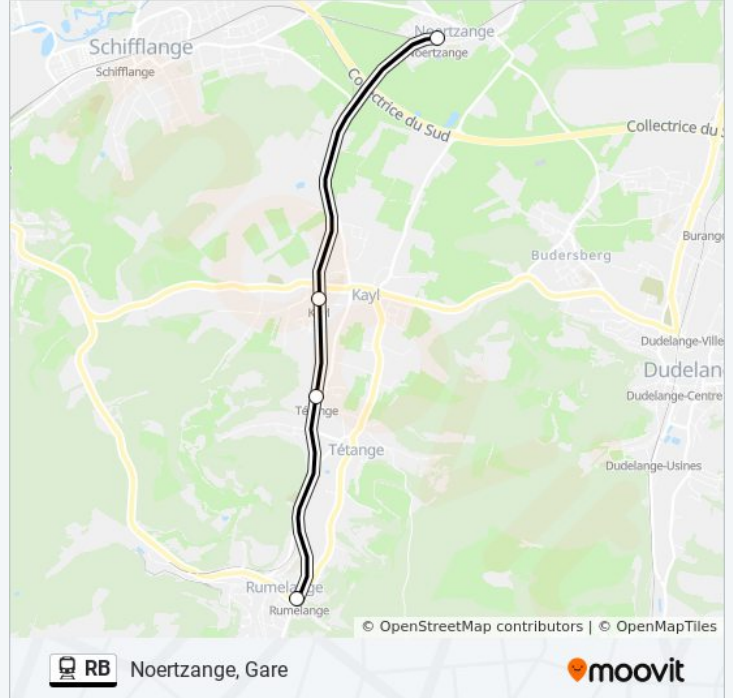

Direction: Pétange, Gare

15 arrêts

[VOIR LES HORAIRES DE LA LIGNE](#)

- Luxembourg, Gare Centrale
- Howald, Gare
- Berchem, Gare
- Bettembourg, Gare
- Noertzange, Gare
- Schiffflange, Gare
- Esch-Sur-Alzette, Gare
- Belval (Université), Gare
- Belval (Lycée), Gare
- Belval-Rédange, Gare
- Belvaux-Soleuvre, Gare
- Oberkorn, Gare
- Differdange, Gare
- Nieder Korn, Gare
- Pétange, Gare

Horaires de la ligne RB de train

Horaires de l'itinéraire Pétange, Gare:

lundi	Pas Opérationnel
mardi	05:02 - 18:32
mercredi	05:02 - 18:32
jeudi	05:02 - 18:32
vendredi	05:02 - 18:32
samedi	05:02 - 18:32
dimanche	Pas Opérationnel

Informations de la ligne RB de train

Direction: Pétange, Gare

Arrêts: 15

Durée du Trajet: 52 min

Récapitulatif de la ligne: