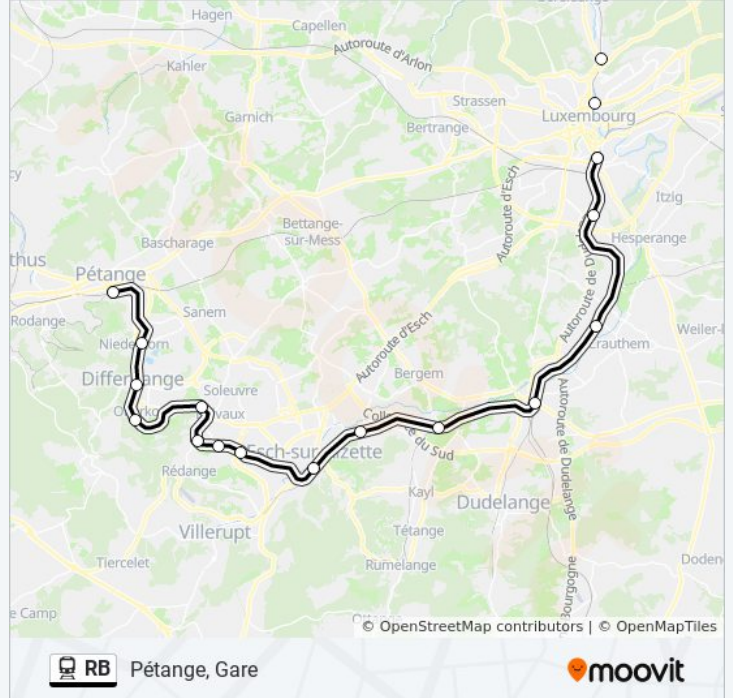

**Informations de la ligne RB de train**

**Direction:** Pétange, Gare

**Arrêts:** 15

**Durée du Trajet:** 52 min

**Récapitulatif de la ligne:**