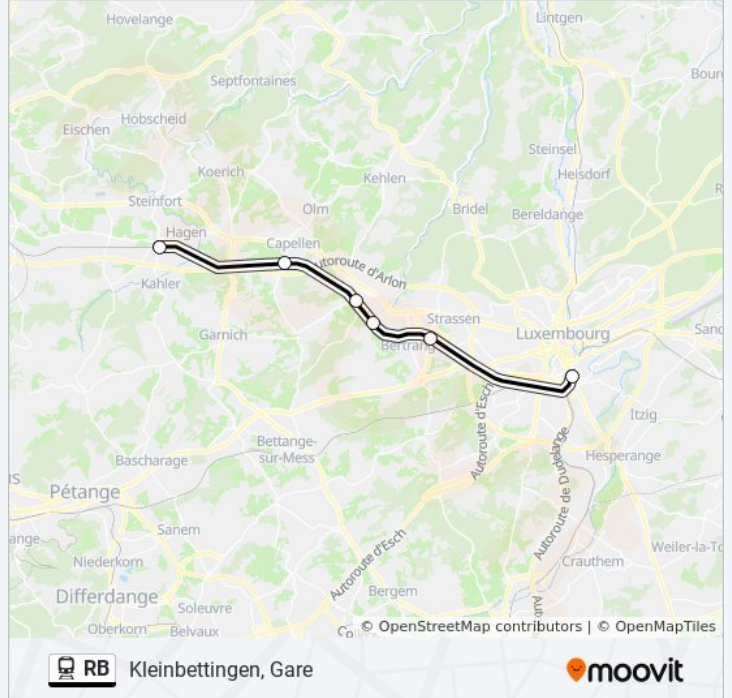

### Informations de la ligne RB de train

**Direction:** Kleinbettingen, Gare

**Arrêts:** 6

**Durée du Trajet:** 19 min

**Récapitulatif de la ligne:**