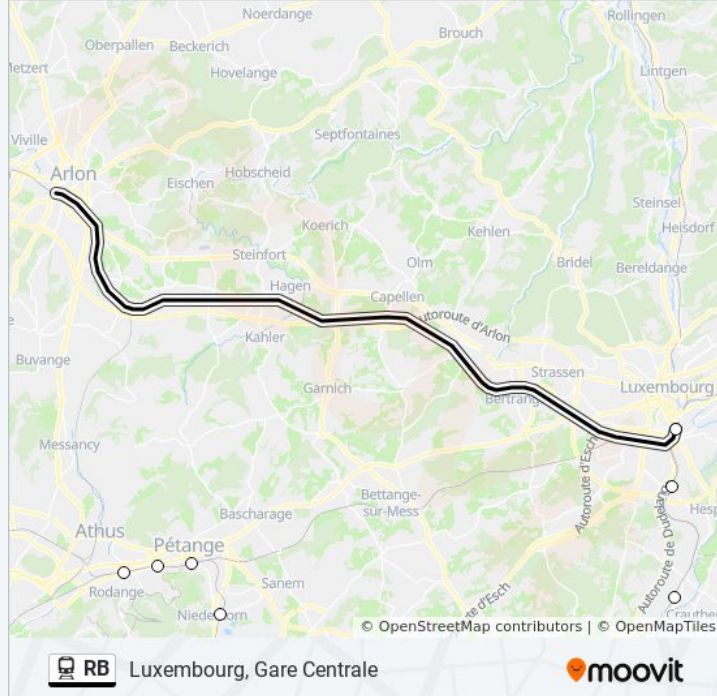

## Informations de la ligne RB de train

**Direction:** Luxembourg, Gare Centrale

**Arrêts:** 25

**Durée du Trajet:** 42 min

**Récapitulatif de la ligne:**

Pathway- Betzdorf, Gare

Roodt-Sur-Syre, Gare

Munsbach, Gare

Oetrange, Gare

Sandweiler-Contern, Gare

Cents-Hamm, Gare

Luxembourg, Gare Centrale