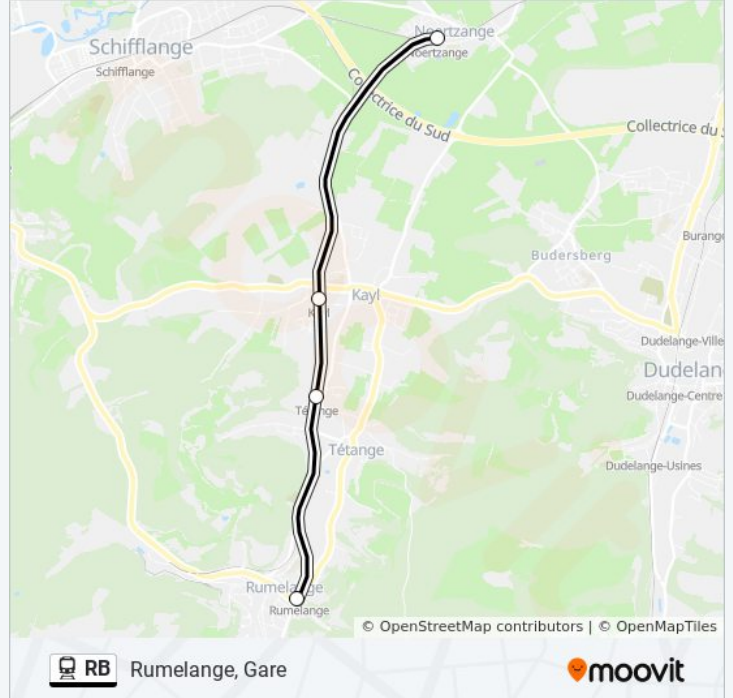

Direction: Trier, Hauptbahnhof

15 arrêts

[VOIR LES HORAIRES DE LA LIGNE](#)

Luxembourg, Gare Centrale
Cents-Hamm, Gare
Sandweiler-Contern, Gare
Oetrange, Gare
Munsbach, Gare
Roodt-Sur-Syre, Gare
Pathway- Betzdorf, Gare
Wecker-Gare, Gare
Manternach, Gare
Mertert, Gare
Wasserbillig, Gare
Igel
Kreuz-Konz
Trier, Süd
Trier, Hauptbahnhof

Horaires de la ligne RB de train

Horaires de l'itinéraire Trier, Hauptbahnhof:

lundi	Pas Opérationnel
mardi	14:10
mercredi	14:10
jeudi	14:10
vendredi	14:10
samedi	14:10
dimanche	Pas Opérationnel

Informations de la ligne RB de train

Direction: Trier, Hauptbahnhof

Arrêts: 15

Durée du Trajet: 61 min

Récapitulatif de la ligne: