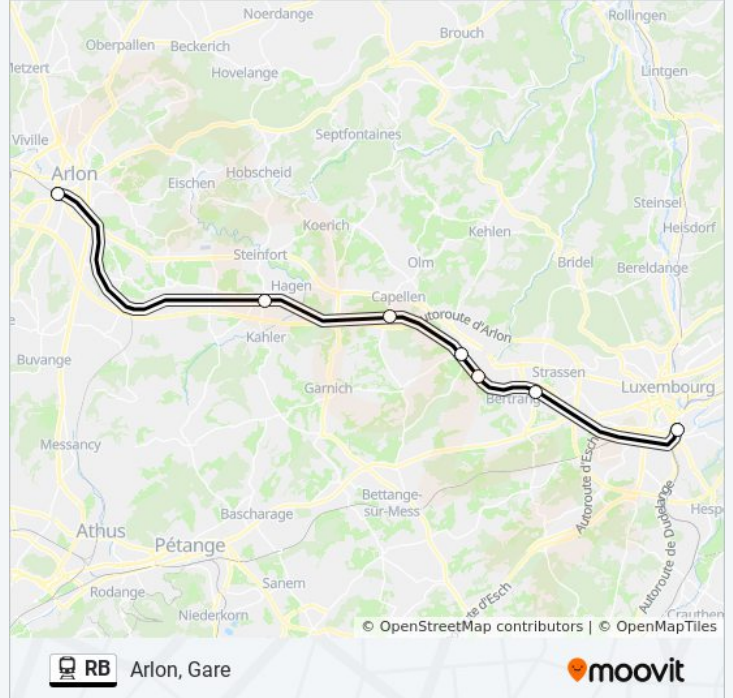

Kleinbettingen, Gare

Arlon, Gare

### Horaires de la ligne RB de train

Horaires de l'itinéraire Arlon, Gare:

lundi	Pas Opérationnel
mardi	Pas Opérationnel
mercredi	00:00 - 20:25
jeudi	00:00 - 20:25
vendredi	00:00 - 20:25
samedi	00:00
dimanche	Pas Opérationnel

### Informations de la ligne RB de train

**Direction:** Arlon, Gare

**Arrêts:** 7

**Durée du Trajet:** 30 min

**Récapitulatif de la ligne:**

### Direction: Athus, Gare

10 arrêts

[VOIR LES HORAIRES DE LA LIGNE](#)

- Luxembourg, Gare Centrale
- Hollerich, Gare
- Leudelange, Gare
- Dippach-Reckange, Gare
- Schouweiler, Gare
- Bascharage/Sanem, Gare
- Pétange, Gare
- Lamadelaine, Gare
- Rodange, Gare
- Athus, Gare