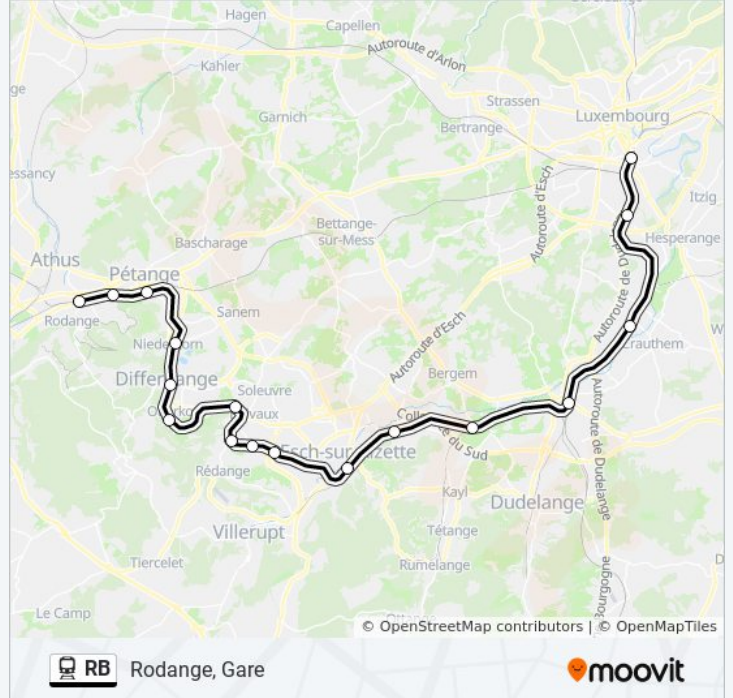

## Informations de la ligne RB de train

**Direction:** Rodange, Gare

**Arrêts:** 17

**Durée du Trajet:** 57 min

**Récapitulatif de la ligne:**