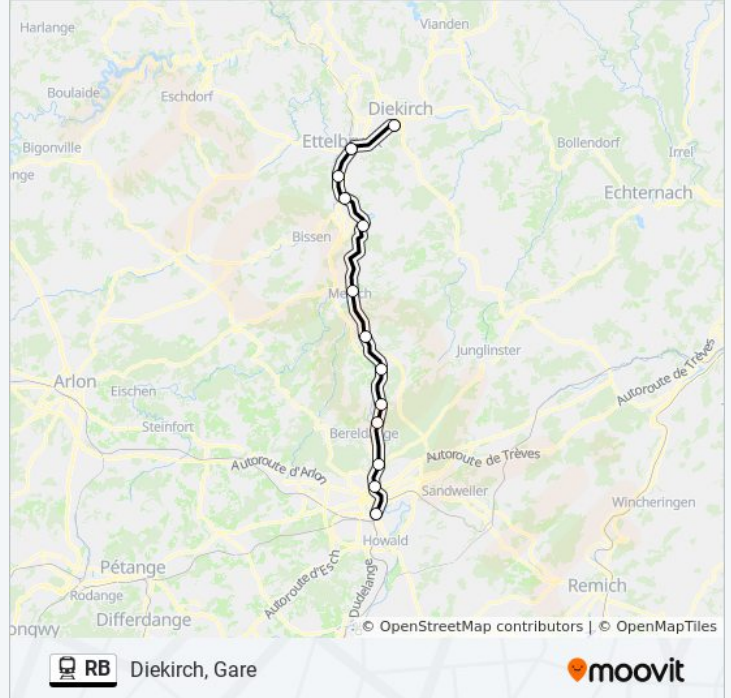

## Horaires de la ligne RB de train

Horaires de l'itinéraire Diekirch, Gare:

lundi	00:25 - 23:55
mardi	04:55 - 23:25
mercredi	04:55 - 23:55
jeudi	04:55 - 23:55
vendredi	04:55 - 23:55
samedi	04:55 - 23:55
dimanche	04:55 - 22:55

## Informations de la ligne RB de train

**Direction:** Diekirch, Gare

**Arrêts:** 13

**Durée du Trajet:** 47 min

**Récapitulatif de la ligne:**

**Direction: Dudelange (Usines), Gare**

5 arrêts

[VOIR LES HORAIRES DE LA LIGNE](#)