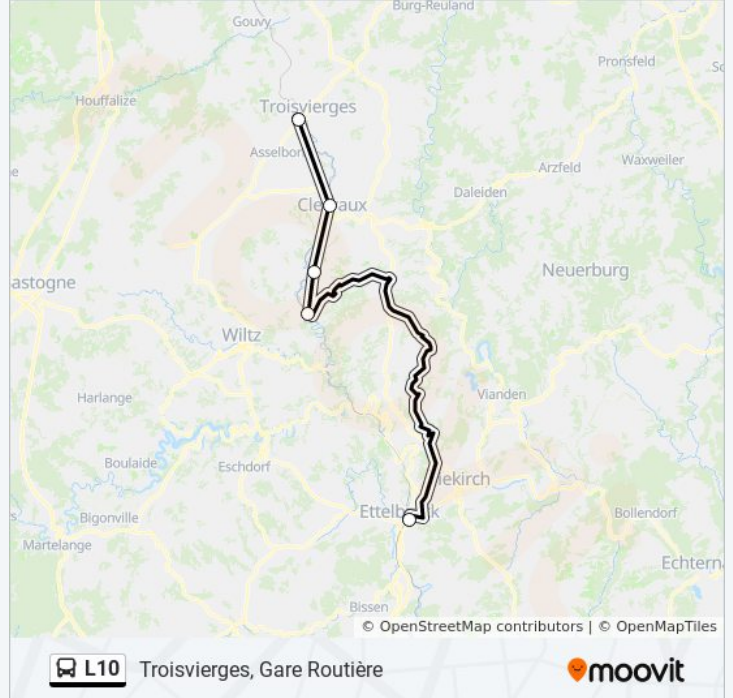

Utilisez l'application Moovit pour trouver la station de la ligne L10 de bus la plus proche et savoir quand la prochaine ligne L10 de bus arrive.

Direction: Diekirch, Gare Routière

2 arrêts

[VOIR LES HORAIRES DE LA LIGNE](#)

Informations de la ligne L10 de bus

Direction: Kautenbach, Gare Routière

Arrêts: 4

Durée du Trajet: 47 min

Récapitulatif de la ligne:

Direction: Troisvierges, Gare Routière

5 arrêts

[VOIR LES HORAIRES DE LA LIGNE](#)

lundi	00:40
mardi	Pas Opérationnel
mercredi	Pas Opérationnel
jeudi	Pas Opérationnel
vendredi	Pas Opérationnel
samedi	Pas Opérationnel
dimanche	Pas Opérationnel

Informations de la ligne L10 de bus

Direction: Troisvierges, Gare Routière

Arrêts: 5

Durée du Trajet: 66 min

Récapitulatif de la ligne:

Direction: Wiltz, Gare Routière

2 arrêts

[VOIR LES HORAIRES DE LA LIGNE](#)

Kautenbach, Gare Routière

Wiltz, Gare Routière