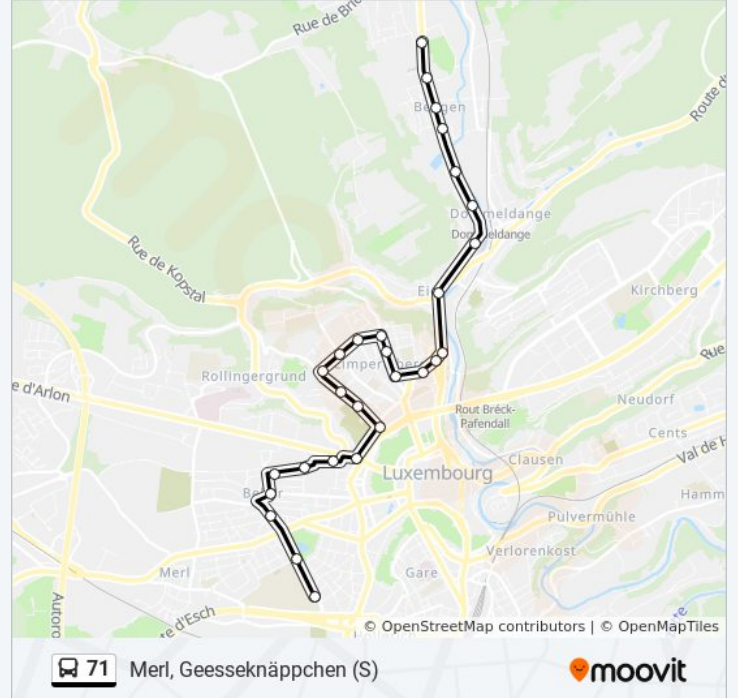

Direction: Merl, Geesseknäppchen (S)

28 arrêts

[VOIR LES HORAIRES DE LA LIGNE](#)

Beggen, Rue Du Pont
Beggen, Bastogne
Beggen, Kierch
Beggen, Binnchen
Beggen, Henri Heymanns
Dommeldange, Emile Metz
Eich, Eecher Klinick
Eich, Eecher Plaz
Eich, Octroi
Limpertsberg, Alen Eecher Bierg
Limpertsberg, Kiischtewee
Limpertsberg, Guillaume Schneider
Limpertsberg, Bois
Limpertsberg, Waassertuerm
Limpertsberg, Square André
Limpertsberg, Batty Weber
Luxembourg, Uni Campus Limpertsberg
Limpertsberg, Ermesinde
Limpertsberg, Henri VII
Limpertsberg, Faïencerie/Inl
Centre, Stäreplaz / Étoile (Bus)

Informations de la ligne 71 de bus

Direction: Merl, Geesseknäppchen (S)

Arrêts: 28

Durée du Trajet: 38 min

Récapitulatif de la ligne:

Luxembourg, Square New York

Belair, Archiducs

Belair, Amsterdam

Belair, Kierch

Belair, Place De Liège

Merl, Athénée

Merl, Geesseknäppchen (S)

Les horaires et trajets sur une carte de la ligne 71 de bus sont disponibles dans un fichier PDF hors-ligne sur moovitapp.com. Utilisez le [Appli Moovit](#) pour voir les horaires de bus, train ou métro en temps réel, ainsi que les instructions étape par étape pour tous les transports publics à Luxembourg.