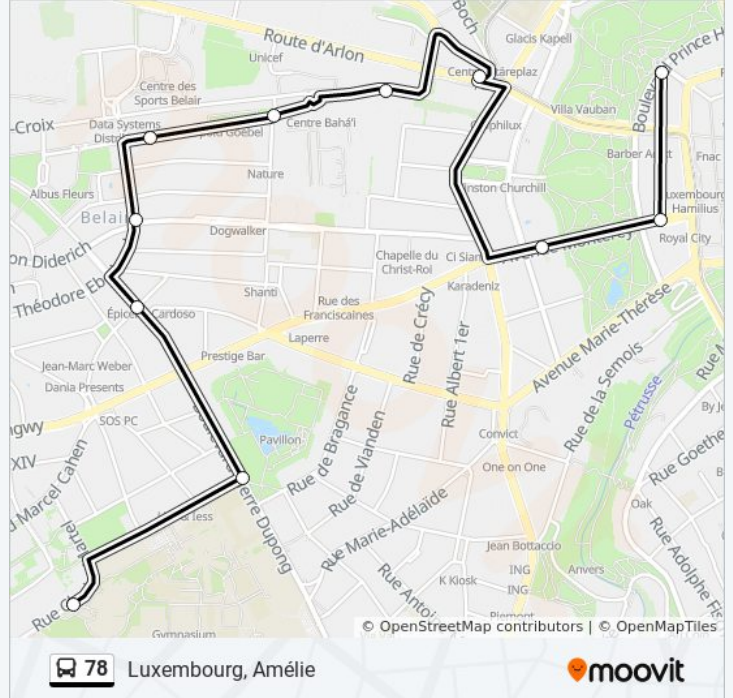

Utilisez l'application Moovit pour trouver la station de la ligne 78 de bus la plus proche et savoir quand la prochaine ligne 78 de bus arrive.

Direction: Luxembourg, Amélie

11 arrêts

[VOIR LES HORAIRES DE LA LIGNE](#)

Merl, Conservatoire

Merl, Athénée

Belair, Place De Liège

Belair, Kierch

Belair, Amsterdam

Belair, Archiducs

Luxembourg, Square New York

Centre, Stäreplaz / Étoile (Bus)

Belair, Wampach

Luxembourg/Centre, Monterey

Luxembourg, Amélie

Horaires de la ligne 78 de bus

Horaires de l'itinéraire Luxembourg, Amélie:

lundi	Pas Opérationnel
mardi	Pas Opérationnel
mercredi	15:46
jeudi	Pas Opérationnel
vendredi	15:46
samedi	Pas Opérationnel
dimanche	Pas Opérationnel

Informations de la ligne 78 de bus

Direction: Luxembourg, Amélie

Arrêts: 11

Durée du Trajet: 18 min

Récapitulatif de la ligne:

Direction: Merl, Geesseknäppchen (S)

23 arrêts

[VOIR LES HORAIRES DE LA LIGNE](#)