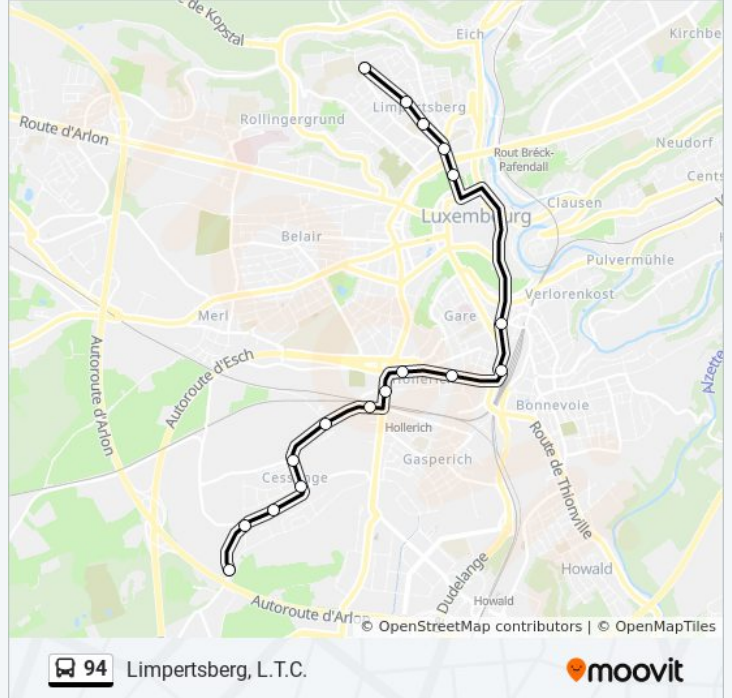

94

Limpertsberg, L.T.C.

Téléchargez

La ligne 94 de bus (Limpertsberg, L.T.C.) a 2 itinéraires. Pour les jours de la semaine, les heures de service sont:

(1) Limpertsberg, L.T.C.: 07:26(2) Limpertsberg, Theater (Bus): 06:56

Utilisez l'application Moovit pour trouver la station de la ligne 94 de bus la plus proche et savoir quand la prochaine ligne 94 de bus arrive.

Direction: Limpertsberg, L.T.C.

17 arrêts

[VOIR LES HORAIRES DE LA LIGNE](#)

Horaires de la ligne 94 de bus

Horaires de l'itinéraire Limpertsberg, L.T.C.:

lundi	Pas Opérationnel
mardi	Pas Opérationnel
mercredi	07:26
jeudi	07:26
vendredi	07:26
samedi	Pas Opérationnel
dimanche	Pas Opérationnel

Informations de la ligne 94 de bus

Direction: Limpertsberg, L.T.C.

Arrêts: 17

Durée du Trajet: 32 min

Récapitulatif de la ligne:

Direction: Limpertsberg, Theater (Bus)

14 arrêts

[VOIR LES HORAIRES DE LA LIGNE](#)