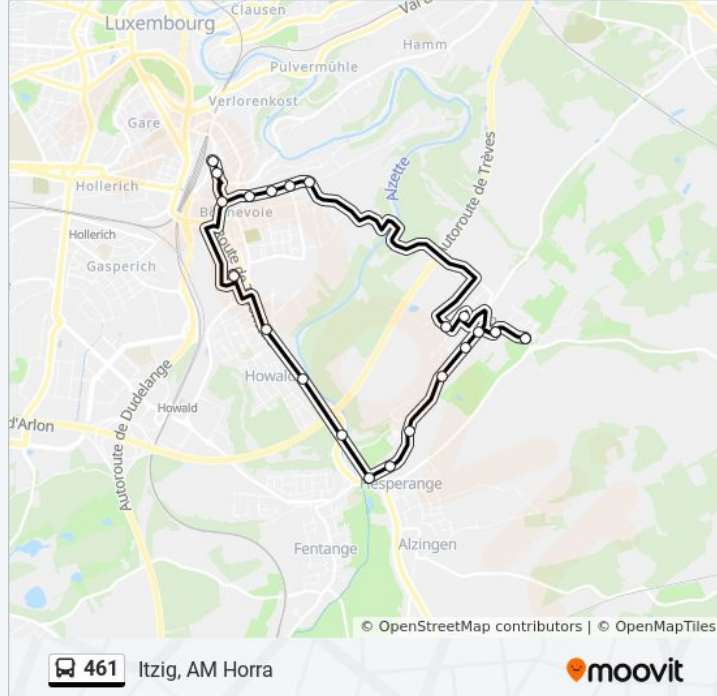

461

Itzig, AM Horra

Téléchargez

La ligne 461 de bus Itzig, AM Horra a un itinéraire. Pour les jours de la semaine, les heures de service sont:

(1) Itzig, AM Horra: 05:00 - 23:00

Utilisez l'application Moovit pour trouver la station de la ligne 461 de bus la plus proche et savoir quand la prochaine ligne 461 de bus arrive.

**Direction: Itzig, AM Horra**

25 arrêts

[VOIR LES HORAIRES DE LA LIGNE](#)

Itzig, AM Horra  
Itzig, Klouschter  
Itzig, Kierch  
Itzig, Kapell  
Itzig, AM Kiemert  
Hesperange, Holleschbiereg  
Hesperange, Itziger Eck  
Hesperange, AM Keller  
Hesperange, Wollefsmillen  
Howald, AM Houwaldsbiereg  
Howald, Jhangeli  
Bonnevoie, Lycée Bouneweg Pe  
Luxembourg, Gare Rocate  
Bonnevoie, Rotonde  
Bonnevoie, Léon XIII  
Bonnevoie, Vannérus  
Bonnevoie, Wisestrooss  
Bonnevoie, Jean Jacoby  
Bonnevoie, Anatole France  
Itzig, Dellbiereg  
Itzig, An Den Espen

**Horaires de la ligne 461 de bus**

Horaires de l'itinéraire Itzig, AM Horra:

lundi	07:00 - 22:00
mardi	05:00 - 23:00
mercredi	05:00 - 23:00
jeudi	05:00 - 23:00
vendredi	05:00 - 23:00
samedi	05:00 - 23:00
dimanche	07:00 - 22:00

**Informations de la ligne 461 de bus****Direction:** Itzig, AM Horra**Arrêts:** 25**Durée du Trajet:** 31 min**Récapitulatif de la ligne:**

Itzig, Hubertuspad

Itzig, Dellberg

Itzig, Klouschter

Itzig, AM Horra