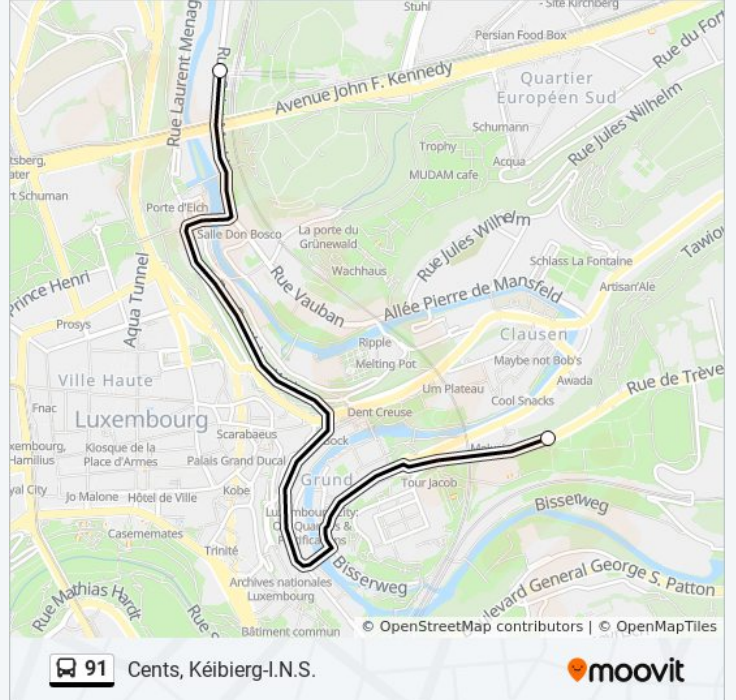

91

Cents, Kéibierg-I.N.S.

Téléchargez

La ligne 91 de bus Cents, Kéibierg-I.N.S. a un itinéraire. Pour les jours de la semaine, les heures de service sont:

(1) Cents, Kéibierg-I.N.S.: 07:53

Utilisez l'application Moovit pour trouver la station de la ligne 91 de bus la plus proche et savoir quand la prochaine ligne 91 de bus arrive.

Direction: Cents, Kéibierg-I.N.S.

2 arrêts

[VOIR LES HORAIRES DE LA LIGNE](#)

Pfaffenthal, Halte Cfl

Cents, Kéibierg-I.N.S.

Horaires de la ligne 91 de bus

Horaires de l'itinéraire Cents, Kéibierg-I.N.S.:

lundi	Pas Opérationnel
mardi	Pas Opérationnel
mercredi	07:53
jeudi	07:53
vendredi	07:53
samedi	Pas Opérationnel
dimanche	Pas Opérationnel

Informations de la ligne 91 de bus

Direction: Cents, Kéibierg-I.N.S.

Arrêts: 2

Durée du Trajet: 6 min

Récapitulatif de la ligne:

Les horaires et trajets sur une carte de la ligne 91 de bus sont disponibles dans un fichier PDF hors-ligne sur moovitapp.com. Utilisez le [Appli Moovit](#) pour voir les horaires de bus, train ou métro en temps réel, ainsi que les instructions étape par étape pour tous les transports publics à Luxembourg.