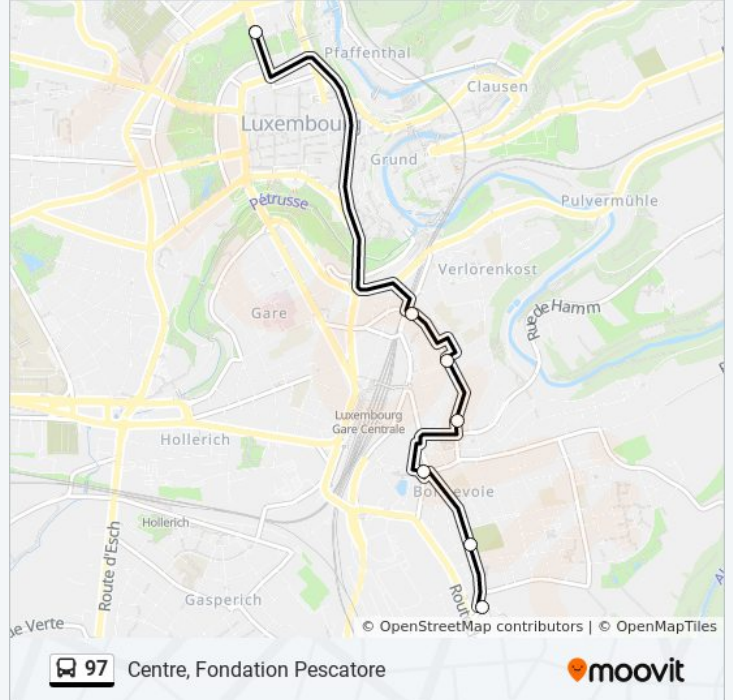

Utilisez l'application Moovit pour trouver la station de la ligne 97 de bus la plus proche et savoir quand la prochaine ligne 97 de bus arrive.

### Direction: Centre, Fondation Pescatore

7 arrêts

[VOIR LES HORAIRES DE LA LIGNE](#)

Bonnevoie, Lycée Technique De Bonnevoie/Quais

Bonnevoie, Willibrord

Bonnevoie, Léon XIII

Bonnevoie, Fraternité

Bonnevoie, Virchow

### Horaires de la ligne 97 de bus

Horaires de l'itinéraire Centre, Fondation Pescatore:

lundi	Pas Opérationnel
mardi	Pas Opérationnel
mercredi	07:33
jeudi	07:33
vendredi	07:33
samedi	Pas Opérationnel
dimanche	Pas Opérationnel

### Informations de la ligne 97 de bus

**Direction:** Centre, Fondation Pescatore

**Arrêts:** 7

**Durée du Trajet:** 14 min

**Récapitulatif de la ligne:**

Les horaires et trajets sur une carte de la ligne 97 de bus sont disponibles dans un fichier PDF hors-ligne sur [moovitapp.com](https://moovitapp.com). Utilisez le [Appli Moovit](#) pour voir les horaires de bus, train ou métro en temps réel, ainsi que les instructions étape par étape pour tous les transports publics à Luxembourg.