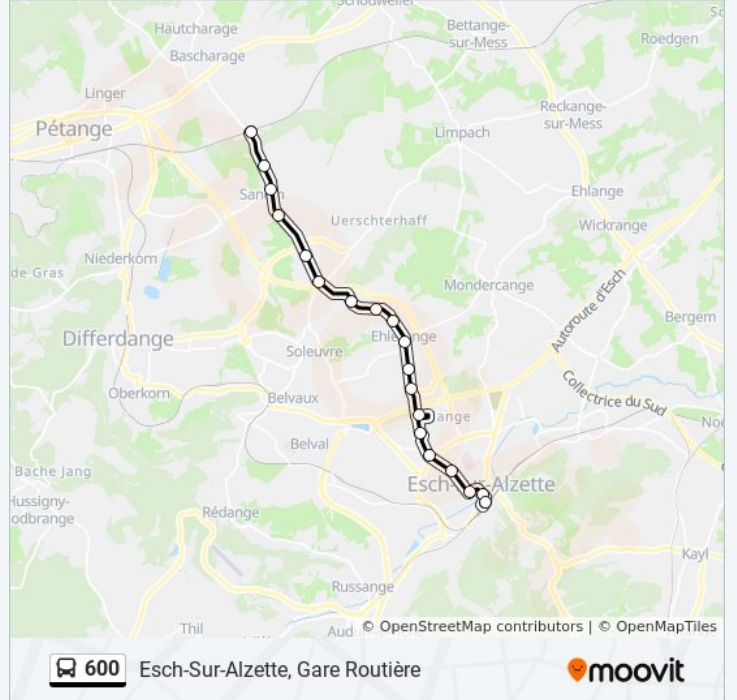

La ligne 600 de bus Esch-Sur-Alzette, Gare Routière a un itinéraire. Pour les jours de la semaine, les heures de service sont:

(1) Esch-Sur-Alzette, Gare Routière: 07:08

Utilisez l'application Moovit pour trouver la station de la ligne 600 de bus la plus proche et savoir quand la prochaine ligne 600 de bus arrive.

Direction: Esch-Sur-Alzette, Gare Routière

19 arrêts

[VOIR LES HORAIRES DE LA LIGNE](#)

Bascharage/Sanem, Gare Routière

Sanem, Op Lohr

Sanem, Zentrum

Sanem, Schlass

Soleuvre, Reitschoul

Soleuvre, Aessen

Ehlerange, Dennebësch

Ehlerange, Rousebësch

Ehlerange, Keupewee

Ehlerange, Centre

Ehlerange, Escherstrooss

Ehlerange, Zare Ouest

Esch-Sur-Alzette, Cité Verte

Informations de la ligne 600 de bus

Direction: Esch-Sur-Alzette, Gare Routière

Arrêts: 19

Durée du Trajet: 20 min

Récapitulatif de la ligne:

Les horaires et trajets sur une carte de la ligne 600 de bus sont disponibles dans un fichier PDF hors-ligne sur moovitapp.com. Utilisez le [Appli Moovit](#) pour voir les horaires de bus, train ou métro en temps réel, ainsi que les instructions étape par étape pour tous les transports publics à Luxembourg.