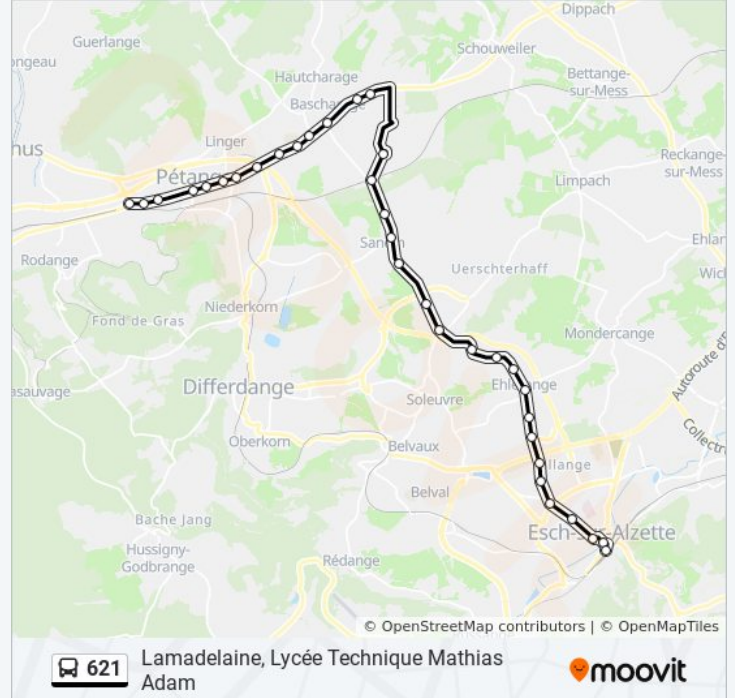

Bascharage, Bommertbesch

Bascharage, Bommelscheier

Bascharage, Brasserie

Bascharage, Arcades

Bascharage, Treff/Op Acker

Bascharage, Sicon

Bascharage, R.P. André Siebenbour

Bascharage, Bomecht

Pétange, Cité Cfl

Pétange, Lëtzebuurgerstrooss

Pétange, Gemeng

Pétange, Cactus

Pétange, Porte Lamadelaine

Lamadelaine, Lma Centre De Lamadelaine

Les horaires et trajets sur une carte de la ligne 621 de bus sont disponibles dans un fichier PDF hors-ligne sur moovitapp.com. Utilisez le [Appli Moovit](#) pour voir les horaires de bus, train ou métro en temps réel, ainsi que les instructions étape par étape pour tous les transports publics à Luxembourg.

[À propos de Moovit](#) • [Solutions MaaS](#) • [Pays disponibles](#) • [Communauté Moovit](#)

© 2024 Moovit - Tous droits réservés

**Consultez les horaires
d'arrivée en direct**