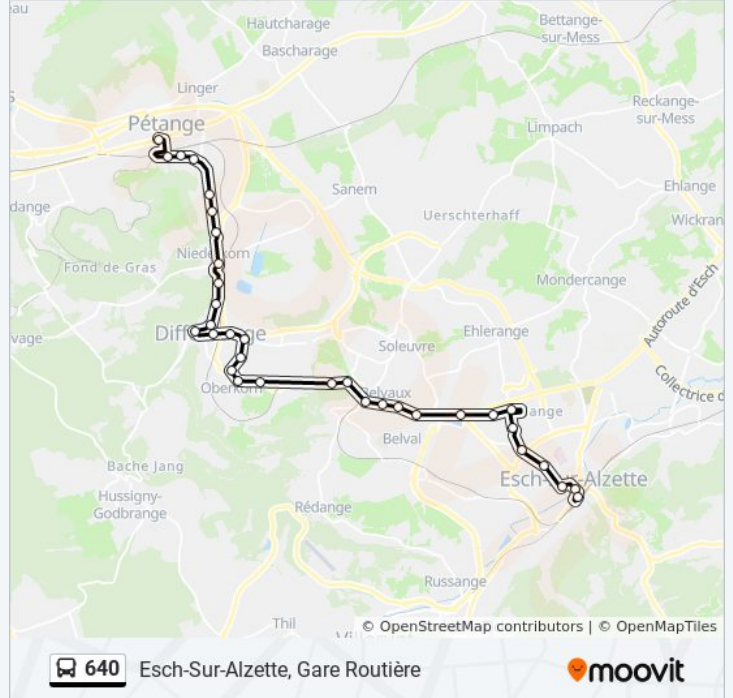

 640

Esch-Sur-Alzette, Gare Routière

Téléchargez

La ligne 640 de bus Esch-Sur-Alzette, Gare Routière a un itinéraire. Pour les jours de la semaine, les heures de service sont:

(1) Esch-Sur-Alzette, Gare Routière: 06:56

Utilisez l'application Moovit pour trouver la station de la ligne 640 de bus la plus proche et savoir quand la prochaine ligne 640 de bus arrive.

**Direction: Esch-Sur-Alzette, Gare Routière**

34 arrêts

Belvaux, Gemeng

Belvaux, Henri Tudor

Belvaux, Roudewee

Belvaux, Brill

Esch-Sur-Alzette, Raemerich

Esch-Sur-Alzette, Rue Henri Koch

Esch-Sur-Alzette, Cité Verte

Esch-Sur-Alzette, Op Zaepert

Esch-Sur-Alzette, Place Benelux

Esch-Sur-Alzette, Piscine Municipale

Esch-Sur-Alzette, Rue Large Provisoire

Esch-Sur-Alzette, Pl. Hôtel De Ville

Esch-Sur-Alzette, Gare Routière

Les horaires et trajets sur une carte de la ligne 640 de bus sont disponibles dans un fichier PDF hors-ligne sur [moovitapp.com](https://moovitapp.com). Utilisez le [Appli Moovit](#) pour voir les horaires de bus, train ou métro en temps réel, ainsi que les instructions étape par étape pour tous les transports publics à Luxembourg.