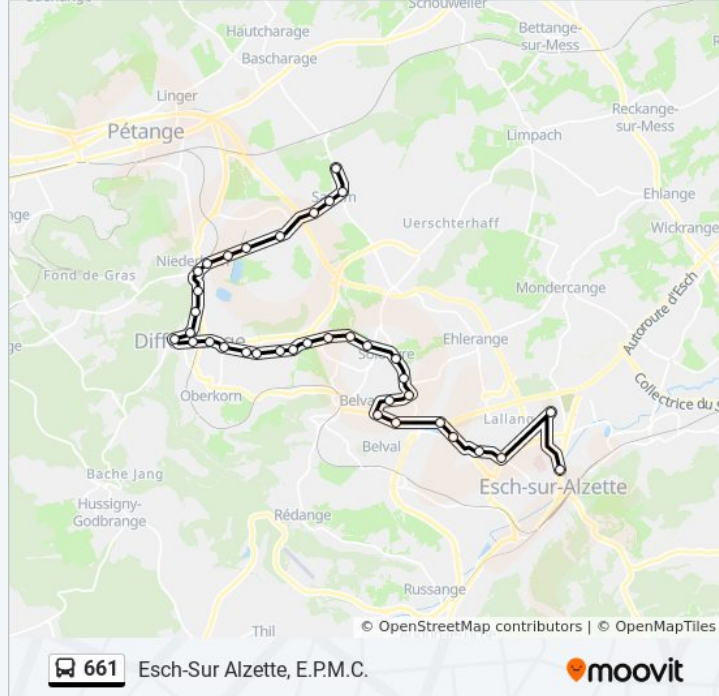

Soleuvre, Cité Scheierhaff

Soleuvre, Emile Mayrisch

Soleuvre, Place De L'Indépendance

Soleuvre, Cité 2000

Soleuvre, Huuschtewee

Belvaux, Boulodrome

Belvaux, Roudewee Schoul

Belvaux, Roudewee

Belvaux, Brill

Esch-Sur-Alzette, Raemerich

Esch-Sur-Alzette, Tramschapp

Esch-Sur-Alzette, Rue Des Tramways

Esch-Sur-Alzette, Place Benelux

Esch-Sur-Alzette, Lycée Tech.Lal.

Esch-Sur-Alzette, Clinique Ste Marie

Les horaires et trajets sur une carte de la ligne 661 de bus sont disponibles dans un fichier PDF hors-ligne sur moovitapp.com. Utilisez le [Appli Moovit](#) pour voir les horaires de bus, train ou métro en temps réel, ainsi que les instructions étape par étape pour tous les transports publics à Luxembourg.

[À propos de Moovit](#) • [Solutions MaaS](#) • [Pays disponibles](#) • [Communauté Moovit](#)

© 2024 Moovit - Tous droits réservés

**Consultez les horaires
d'arrivée en direct**