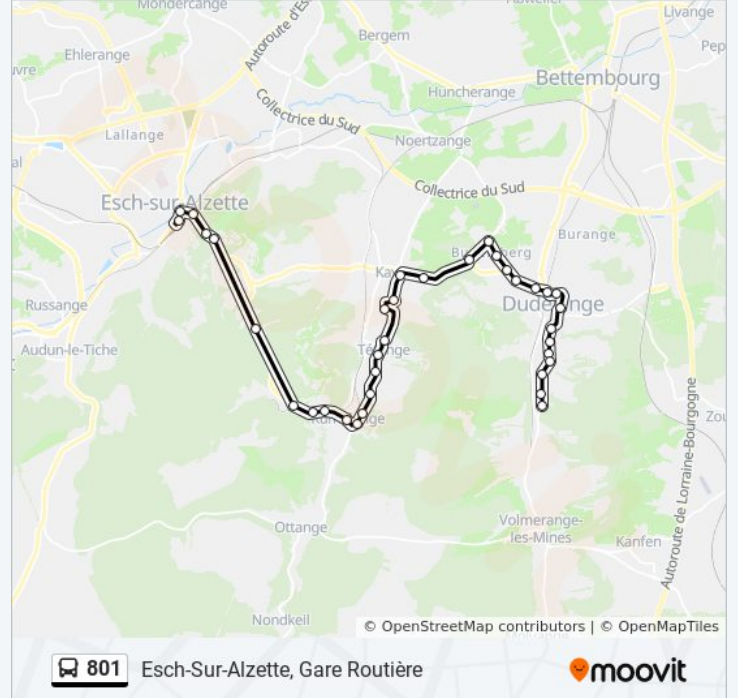

Tétange, Um Haff

Tétange, Lorei

Rumelange, Atelier Kihn

Rumelange, Schmelz

Rumelange, Gare Routière

Rumelange, Maartplaz

Rumelange, Aale Kierfecht

Rumelange, Laangegronn

Rumelange, Rembour

Kayl, Arbed's Haff

Esch-Sur-Alzette, Nossbiereg

Esch-Sur-Alzette, Burgronn

Esch-Sur-Alzette, Neiduerf

Esch-Sur-Alzette, Place N. Metz

Esch-Sur-Alzette, Gare Routière

Les horaires et trajets sur une carte de la ligne 801 de bus sont disponibles dans un fichier PDF hors-ligne sur moovitapp.com. Utilisez le [Appli Moovit](#) pour voir les horaires de bus, train ou métro en temps réel, ainsi que les instructions étape par étape pour tous les transports publics à Luxembourg.

[À propos de Moovit](#) • [Solutions MaaS](#) • [Pays disponibles](#) • [Communauté Moovit](#)

© 2024 Moovit - Tous droits réservés

**Consultez les horaires
d'arrivée en direct**