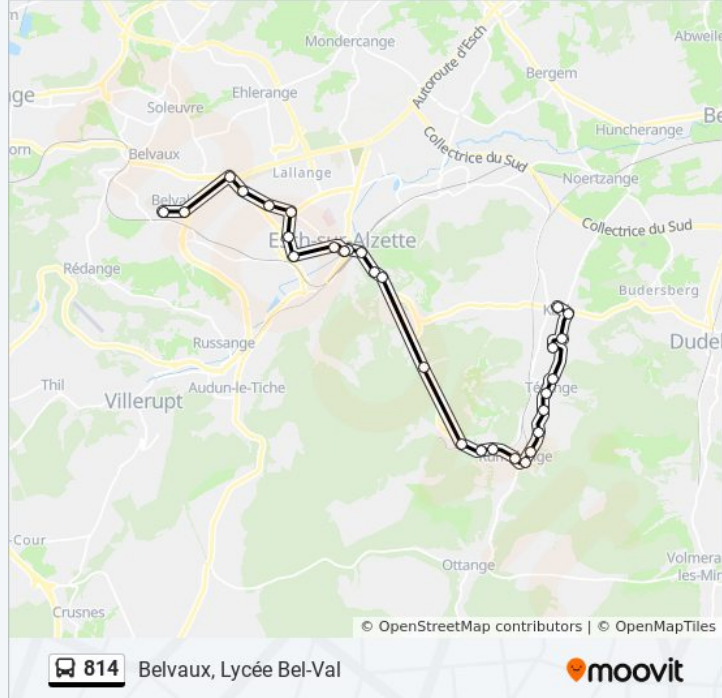

Direction: Belvaux, Lycée Bel-Val

29 arrêts

[VOIR LES HORAIRES DE LA LIGNE](#)

Kayl, Post

Kayl, Um Brill

Kayl, Cité Berens

Tétange, Rue Neuve

Tétange, Duerf

Informations de la ligne 814 de bus**Direction:** Belvaux, Lycée Bel-Val**Arrêts:** 29**Durée du Trajet:** 38 min**Récapitulatif de la ligne:**

Esch-Sur-Alzette, Place Stalingrad

Esch-Sur-Alzette, Auszéibréck

Esch-Sur-Alzette, Place Benelux

Esch-Sur-Alzette, Rue Des Tramways

Esch-Sur-Alzette, Tramschapp

Esch-Sur-Alzette, Raemerich

Belval, Um Bedding

Belvaux, Lycée Bel-Val

Les horaires et trajets sur une carte de la ligne 814 de bus sont disponibles dans un fichier PDF hors-ligne sur moovitapp.com. Utilisez le [Appli Moovit](#) pour voir les horaires de bus, train ou métro en temps réel, ainsi que les instructions étape par étape pour tous les transports publics à Luxembourg.